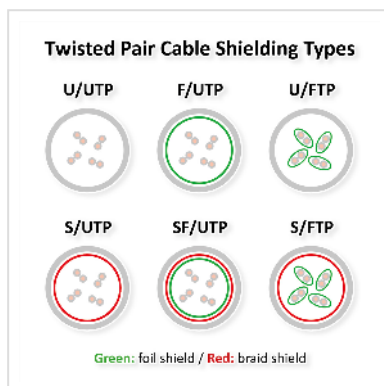

ROLINE Cordon Cat.6 (Classe E), PoE, S/FTP (PiMF) , orange, 1 m

Numéro d'article	21.51.1337
Constructeur	ROLINE
Référence constructeur	21.51.1337
EAN (pièce unique)	7630049640658

Cordon S/FTP (PiMF) de catégorie 6, pré-assemblé et à double blindage, équipé de connecteurs RJ45 blindés aux deux extrémités. Convient comme câble de raccordement dans les panneaux de brassage ou comme câble de connexion d'appareils dans un réseau (LAN). Avec des conducteurs AWG 26 en cuivre pur et compatible PoE (Power over Ethernet).

- Câble à paires torsadées blindé, prêt à l'emploi, avec connecteurs RJ-45 aux deux extrémités
- Destiné à une utilisation dans les réseaux Gigabit Ethernet
- Compatible PoE (Power over Ethernet)
- Conducteurs en cuivre pur (AWG 26)
- Résistant grâce à une protection anti-plierie moulée par injection
- Affectation des broches : 1:1 selon EIA/TIA568, 8 fils
- Structure : 8 fils, tresse
- Connecteurs de haute qualité avec contacts plaqués or

Nous conseillons pour la réalisation d'un câblage structuré l'utilisation des éléments suivants: Câble solide S/FTP cat.6/classe E (Réf. 21.15.0890) de ROLINE, boîtiers de raccordement / embases cat.6/classe E (Réf. 25.16.8392 / 25.16.8492) de ROLINE, panneau de brassage gris / noir 19" cat.6/classe E (Réf. 26.11.0351 / 26.11.0361) de ROLINE ainsi que les cordons S/FTP avec connecteurs RJ45 (Réf. 21.51.0835) de ROLINE. Ce câblage a été testé et certifié