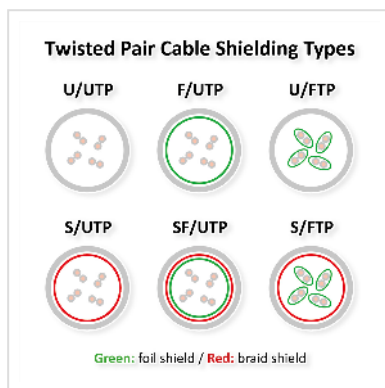

ROLINE Cordon Cat.6 (Classe E), PoE, S/FTP (PiMF) , jaune, 1 m

Numéro d'article	21.51.1332
Constructeur	ROLINE
Référence constructeur	21.51.1332
EAN (pièce unique)	7630049640108

Cordon S/FTP (PiMF) de catégorie 6, pré-assemblé et à double blindage, équipé de connecteurs RJ45 blindés aux deux extrémités. Convient comme câble de raccordement dans les panneaux de brassage ou comme câble de connexion d'appareils dans un réseau (LAN). Avec des conducteurs AWG 26 en cuivre pur et compatible PoE (Power over Ethernet).

- Câble à paires torsadées blindé, prêt à l'emploi, avec connecteurs RJ-45 aux deux extrémités
- Destiné à une utilisation dans les réseaux Gigabit Ethernet
- Compatible PoE (Power over Ethernet)
- Conducteurs en cuivre pur (AWG 26)
- Résistant grâce à une protection anti-plierie moulée par injection
- Affectation des broches : 1:1 selon EIA/TIA568, 8 fils
- Structure : 8 fils, tresse
- Connecteurs de haute qualité avec contacts plaqués or

Nous conseillons pour la réalisation d'un câblage structuré l'utilisation des éléments suivants: Câble solide S/FTP cat.6/classe E (Réf. 21.15.0890) de ROLINE, boîtiers de raccordement / embases cat.6/classe E (Réf. 25.16.8392 / 25.16.8492) de ROLINE, panneau de brassage gris / noir 19" cat.6/classe E (Réf. 26.11.0351 / 26.11.0361) de ROLINE ainsi que les cordons S/FTP avec connecteurs RJ45 (Réf. 21.51.0835) de ROLINE. Ce câblage a été testé et certifié