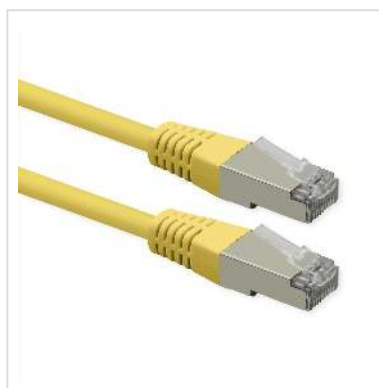

ROLINE Cordon Cat.6 (Classe E), PoE, S/FTP (PiMF) , jaune, 0,5 m

Numéro d'article	21.51.1322
Constructeur	ROLINE
Référence constructeur	21.51.1322
EAN (pièce unique)	7630049640092

Cordon S/FTP (PiMF) de catégorie 6, pré-assemblé et à double blindage, équipé de connecteurs RJ45 blindés aux deux extrémités. Convient comme câble de raccordement dans les panneaux de brassage ou comme câble de connexion d'appareils dans un réseau (LAN). Avec des conducteurs AWG 26 en cuivre pur et compatible PoE (Power over Ethernet).

- Câble à paires torsadées blindé, prêt à l'emploi, avec connecteurs RJ-45 aux deux extrémités
- Destiné à une utilisation dans les réseaux Gigabit Ethernet
- Compatible PoE (Power over Ethernet)
- Conducteurs en cuivre pur (AWG 26)
- Résistant grâce à une protection anti-plierie moulée par injection
- Affectation des broches : 1:1 selon EIA/TIA568, 8 fils
- Structure : 8 fils, tresse
- Connecteurs de haute qualité avec contacts plaqués or

conforme à la classe E pour une longueur de 100 m dans nos laboratoires.

Caractéristiques techniques

Constructeur	ROLINE
Groupe de produits	Câble Twisted Pair
Types de produits	Cordon S/FTP (PiMF)
Couleur	jaune
Longueur	0.5 m
Comprend	Cordon
Type de protection	S/FTP (PiMF)
Qualité de transmission	Cat6 / Class E
Impédance	100 Ohm
Nombre de fils	8
Diamètre des fils (AWG)	AWG 26
Power over Ethernet (PoE)	oui
Matériau du conducteur intérieur	Cuivre
Type de fils	Tresse
Croisé	non
Rayon de courbure	36 mm
Protection du levier d'arrêt	non
Douille de protection contre le ployage	injecté
Couleur (douille)	jaune
Ø externe du câble	6,0 mm +/- 0,2 mm
Câble LSOH	non
Matériel du manteau extérieur du câble	PVC
Type de connecteur face 1	RJ-45