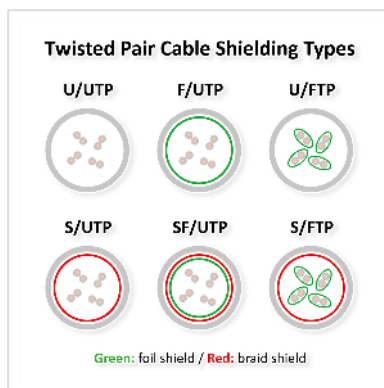

ROLINE Cordon Cat.6 (Classe E), PoE, S/FTP (PiMF) , jaune, 0,5 m

Numéro d'article	21.51.1322
Constructeur	ROLINE
Référence constructeur	21.51.1322
EAN (pièce unique)	7630049640092

Cordon S/FTP (PiMF) de catégorie 6, pré-assemblé et à double blindage, équipé de connecteurs RJ45 blindés aux deux extrémités. Convient comme câble de raccordement dans les panneaux de brassage ou comme câble de connexion d'appareils dans un réseau (LAN). Avec des conducteurs AWG 26 en cuivre pur et compatible PoE (Power over Ethernet).

- Câble à paires torsadées blindé, prêt à l'emploi, avec connecteurs RJ-45 aux deux extrémités
- Destiné à une utilisation dans les réseaux Gigabit Ethernet
- Compatible PoE (Power over Ethernet)
- Conducteurs en cuivre pur (AWG 26)
- Résistant grâce à une protection anti-plierie moulée par injection
- Affectation des broches : 1:1 selon EIA/TIA568, 8 fils
- Structure : 8 fils, tresse
- Connecteurs de haute qualité avec contacts plaqués or

Nous conseillons pour la réalisation d'un câblage structuré l'utilisation des éléments suivants: Câble solide S/FTP cat.6/classe E (Réf. 21.15.0890) de ROLINE, boîtiers de raccordement / embases cat.6/classe E (Réf. 25.16.8392 / 25.16.8492) de ROLINE, panneau de brassage gris / noir 19" cat.6/classe E (Réf. 26.11.0351 / 26.11.0361) de ROLINE ainsi que les cordons S/FTP avec connecteurs RJ45 (Réf. 21.51.0835) de ROLINE. Ce câblage a été testé et certifié