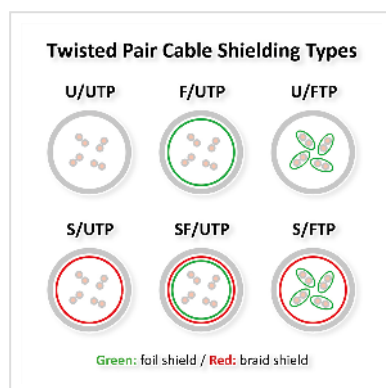

ROLINE Cordon Cat.6 (Classe E), PoE, S/FTP (PiMF) , orange, 0,3 m

Numéro d'article	21.51.1317
Constructeur	ROLINE
Référence constructeur	21.51.1317
EAN (pièce unique)	7630049640634

Cordon S/FTP (PiMF) de catégorie 6, pré-assemblé et à double blindage, équipé de connecteurs RJ45 blindés aux deux extrémités. Convient comme câble de raccordement dans les panneaux de brassage ou comme câble de connexion d'appareils dans un réseau (LAN). Avec des conducteurs AWG 26 en cuivre pur et compatible PoE (Power over Ethernet).

- Câble à paires torsadées blindé, prêt à l'emploi, avec connecteurs RJ-45 aux deux extrémités
- Destiné à une utilisation dans les réseaux Gigabit Ethernet
- Compatible PoE (Power over Ethernet)
- Conducteurs en cuivre pur (AWG 26)
- Résistant grâce à une protection anti-plierie moulée par injection
- Affectation des broches : 1:1 selon EIA/TIA568, 8 fils
- Structure : 8 fils, tresse
- Connecteurs de haute qualité avec contacts plaqués or

conforme à la classe E pour une longueur de 100 m dans nos laboratoires.

Caractéristiques techniques

Constructeur	ROLINE
Groupe de produits	Câble Twisted Pair
Types de produits	Cordon S/FTP (PiMF)
Couleur	orange
Longueur	0.3 m
Comprend	Cordon
Type de protection	S/FTP (PiMF)
Qualité de transmission	Cat6 / Class E
Impédance	100 Ohm
Nombre de fils	8
Diamètre des fils (AWG)	AWG 26
Power over Ethernet (PoE)	oui
Matériau du conducteur intérieur	Cuivre
Type de fils	Tresse
Croisé	non
Rayon de courbure	36 mm
Protection du levier d'arrêt	non
Douille de protection contre le ployage	injecté
Couleur (douille)	orange
Ø externe du câble	6,0 mm +/- 0,2 mm
Câble LSOH	non
Matériel du manteau extérieur du câble	PVC
Type de connecteur face 1	RJ-45