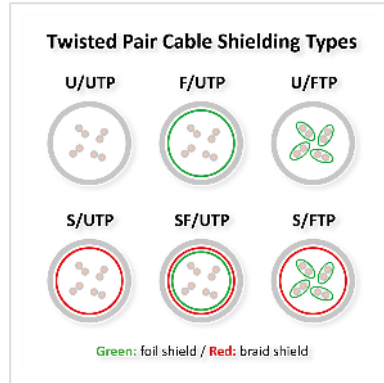

# ROLINE Cordon Cat.6 (Classe E), PoE, S/FTP (PiMF) , bleu, 0,3 m

<b>Numéro d'article</b>	21.51.1314
<b>Constructeur</b>	ROLINE
<b>Référence constructeur</b>	21.51.1314
<b>EAN (pièce unique)</b>	7630049640306

**Cordon S/FTP (PiMF) de catégorie 6, pré-assemblé et à double blindage, équipé de connecteurs RJ45 blindés aux deux extrémités. Convient comme câble de raccordement dans les panneaux de brassage ou comme câble de connexion d'appareils dans un réseau (LAN). Avec des conducteurs AWG 26 en cuivre pur et compatible PoE (Power over Ethernet).**

- Câble à paires torsadées blindé, prêt à l'emploi, avec connecteurs RJ-45 aux deux extrémités
- Destiné à une utilisation dans les réseaux Gigabit Ethernet
- Compatible PoE (Power over Ethernet)
- Conducteurs en cuivre pur (AWG 26)
- Résistant grâce à une protection anti-plierie moulée par injection
- Affectation des broches : 1:1 selon EIA/TIA568, 8 fils
- Structure : 8 fils, tresse
- Connecteurs de haute qualité avec contacts plaqués or