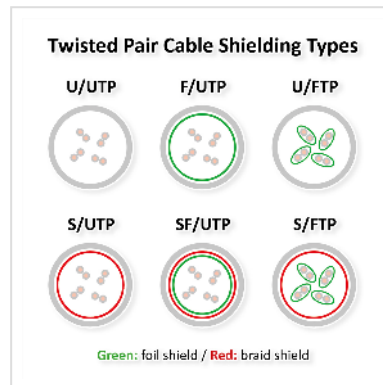

ROLINE Cordon Cat.6 (Classe E), PoE, S/FTP (PiMF) , vert, 0,3 m

Numéro d'article	21.51.1313
Constructeur	ROLINE
Référence constructeur	21.51.1313
EAN (pièce unique)	7630049640191

Cordon S/FTP (PiMF) de catégorie 6, pré-assemblé et à double blindage, équipé de connecteurs RJ45 blindés aux deux extrémités. Convient comme câble de raccordement dans les panneaux de brassage ou comme câble de connexion d'appareils dans un réseau (LAN). Avec des conducteurs AWG 26 en cuivre pur et compatible PoE (Power over Ethernet).

- Câble à paires torsadées blindé, prêt à l'emploi, avec connecteurs RJ-45 aux deux extrémités
- Destiné à une utilisation dans les réseaux Gigabit Ethernet
- Compatible PoE (Power over Ethernet)
- Conducteurs en cuivre pur (AWG 26)
- Résistant grâce à une protection anti-plierie moulée par injection
- Affectation des broches : 1:1 selon EIA/TIA568, 8 fils
- Structure : 8 fils, tresse
- Connecteurs de haute qualité avec contacts plaqués or

conforme à la classe E pour une longueur de 100 m dans nos laboratoires.

Caractéristiques techniques

Constructeur	ROLINE
Groupe de produits	Câble Twisted Pair
Types de produits	Cordon S/FTP (PiMF)
Couleur	vert
Longueur	0.3 m
Comprend	Cordon
Type de protection	S/FTP (PiMF)
Qualité de transmission	Cat6 / Class E
Impédance	100 Ohm
Nombre de fils	8
Diamètre des fils (AWG)	AWG 26
Power over Ethernet (PoE)	oui
Matériau du conducteur intérieur	Cuivre
Type de fils	Tresse
Croisé	non
Rayon de courbure	36 mm
Protection du levier d'arrêt	non
Douille de protection contre le ployage	injecté
Couleur (douille)	vert
Ø externe du câble	6,0 mm +/- 0,2 mm
Câble LSOH	non
Matériel du manteau extérieur du câble	PVC
Type de connecteur face 1	RJ-45