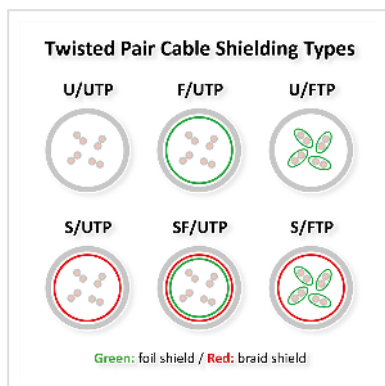

ROLINE Cordon Cat.6 (Classe E), PoE, S/FTP (PiMF) , jaune, 0,3 m

Numéro d'article	21.51.1312
Constructeur	ROLINE
Référence constructeur	21.51.1312
EAN (pièce unique)	7630049640085

roline
Designed for Professionals

Cordon S/FTP (PiMF) de catégorie 6, pré-assemblé et à double blindage, équipé de connecteurs RJ45 blindés aux deux extrémités. Convient comme câble de raccordement dans les panneaux de brassage ou comme câble de connexion d'appareils dans un réseau (LAN). Avec des conducteurs AWG 26 en cuivre pur et compatible PoE (Power over Ethernet).

- Câble à paires torsadées blindé, prêt à l'emploi, avec connecteurs RJ-45 aux deux extrémités
- Destiné à une utilisation dans les réseaux Gigabit Ethernet
- Compatible PoE (Power over Ethernet)
- Conducteurs en cuivre pur (AWG 26)
- Résistant grâce à une protection anti-plierie moulée par injection
- Affectation des broches : 1:1 selon EIA/TIA568, 8 fils
- Structure : 8 fils, tresse
- Connecteurs de haute qualité avec contacts plaqués or

conforme à la classe E pour une longueur de 100 m dans nos laboratoires.

Caractéristiques techniques

Constructeur	ROLINE
Groupe de produits	Câble Twisted Pair
Types de produits	Cordon S/FTP (PiMF)
Couleur	jaune
Longueur	0.3 m
Comprend	Cordon
Type de protection	S/FTP (PiMF)
Qualité de transmission	Cat6 / Class E
Impédance	100 Ohm
Nombre de fils	8
Diamètre des fils (AWG)	AWG 26
Power over Ethernet (PoE)	oui
Matériau du conducteur intérieur	Cuivre
Type de fils	Tresse
Croisé	non
Rayon de courbure	36 mm
Protection du levier d'arrêt	non
Douille de protection contre le ployage	injecté
Couleur (douille)	jaune
Ø externe du câble	6,0 mm +/- 0,2 mm
Câble LSOH	non
Matériel du manteau extérieur du câble	PVC
Type de connecteur face 1	RJ-45