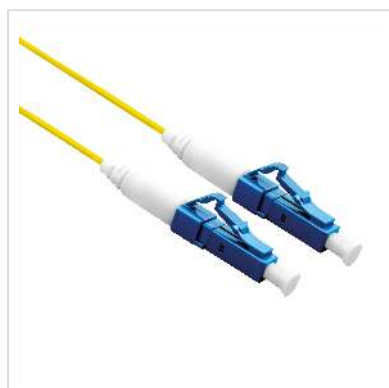

ROLINE Câble réseau à fibre optique 9/125µm OS2, LC/LC UPC, LSOH, simplex, jaune, 10 m

Numéro d'article	21.15.8847
Constructeur	ROLINE
Référence constructeur	21.15.8847
EAN (pièce unique)	7611990124480

LSOH

ROLINE LSOH Câble patch fibre optique LSOH avec fibres monomode en qualité OS2.

- Connecte la prise de fibre optique au commutateur/routeur
- Convient pour l'Internet haute vitesse
- Câble patch fibre optique simplex avec fibres monomode en qualité OS2

Cordon anti-halogène, résistant aux flammes et de peu de fumée.

Caractéristiques techniques

Constructeur	ROLINE
Groupe de produits	Câble fibre optique
Types de produits	Câble Patch FO Singlemode
Couleur	jaune
Longueur	10 m
Nombre de fibres	1
Structure des fils	fibre mobile dans le revêtement secondaire

Type de câble	Câble Simplex
Câble extérieur	non
Diamètre de fibre	9/125µm OS2
Raccordement	LC UPC / LC UPC
Type de connecteur face 1	LC UPC
Connecteur face 1 Ferrule	céramique
Type de connecteur face 2	LC UPC
Connecteur face 2 Ferrule	céramique
Couleur (câble)	jaune
Ø externe du câble	1,2mm
Câble LSOH	oui
Poids	17.1 g
Hauteur du colis	20 mm
Largeur du colis	170 mm
Profondeur du colis	170 mm
Poids du paquet	0.027 kg