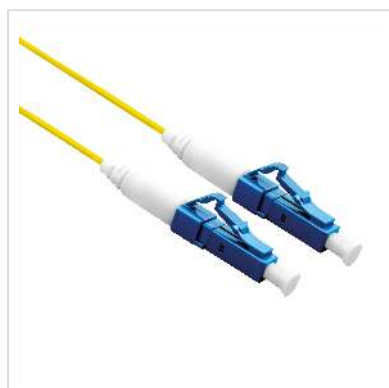

# ROLINE Câble réseau à fibre optique 9/125µm OS2, LC/LC UPC, LSOH, simplex, jaune, 1 m

Numéro d'article	21.15.8841
Constructeur	ROLINE
Référence constructeur	21.15.8841
EAN (pièce unique)	7611990114863

## ROLINE LSOH Câble patch fibre optique LSOH avec fibres monomode en qualité OS2.

- Connecte la prise de fibre optique au commutateur/routeur
- Convient pour l'Internet haute vitesse
- Câble patch fibre optique simplex avec fibres monomode en qualité OS2

Type de câble	Câble Simplex
Câble extérieur	non
Diamètre de fibre	9/125µm OS2
Raccordement	LC UPC / LC UPC
Type de connecteur face 1	LC UPC
Connecteur face 1 Ferrule	céramique
Type de connecteur face 2	LC UPC
Connecteur face 2 Ferrule	céramique
Couleur (câble)	jaune
Ø externe du câble	1,2mm
Câble LSOH	oui
Poids	4.4 g
Hauteur du colis	10 mm
Largeur du colis	150 mm
Profondeur du colis	170 mm
Poids du paquet	0.015 kg