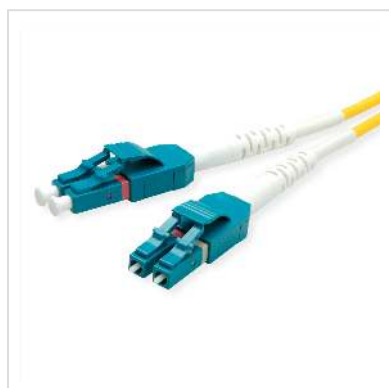

ROLINE Câble Patch FO duplex OS2, 9/125µm LC/LC, jaune, 10 m

Numéro d'article	21.15.8789
Constructeur	ROLINE
Référence constructeur	21.15.8789
EAN (pièce unique)	7611990127146

LSOH

Câble fibre optique LSOH avec fibres monomode en qualité OS2.

- Gaine de câble en matériau sans halogène, à faible dégagement de fumée et retardateur de flamme
- Assemblage avec connecteurs de haute qualité avec embout en céramique
- Structure du noyau: Câble duplex I-VH
- Résistance à la traction élevée grâce au Kevlar avec fibres d'aramide

Caractéristiques techniques

Constructeur	ROLINE
Groupe de produits	Câble fibre optique
Types de produits	Câble Patch FO Singlemode
Couleur	jaune
Longueur	10 m
Nombre de fibres	2
Structure des fils	fibre mobile dans le revêtement secondaire

Type de câble	Câble Duplex
Câble extérieur	non
Diamètre de fibre	9/125µm OS2
Raccordement	LC / LC
Type de connecteur face 1	LC
Connecteur face 1 Ferrule	céramique
Type de connecteur face 2	LC
Connecteur face 2 Ferrule	céramique
Couleur (câble)	jaune
Embout de soulagement en aramid	oui
Croisé	oui
Ø externe du câble	1,8 x 3,6 mm
Câble LSOH	oui
Poids	77.8 g
Hauteur du colis	20 mm
Largeur du colis	190 mm
Profondeur du colis	190 mm
Poids du paquet	0.088 kg