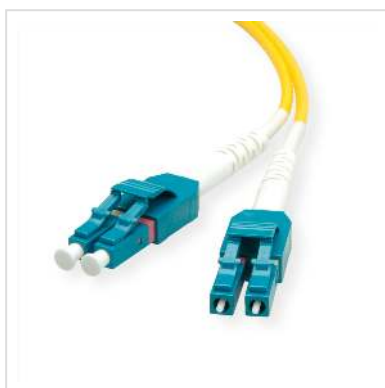

ROLINE Câble Patch FO duplex OS2, 9/125µm LC/LC, jaune, 10 m

Numéro d'article	21.15.8789
Constructeur	ROLINE
Référence constructeur	21.15.8789
EAN (pièce unique)	7611990127146

LSOH

Câble fibre optique LSOH avec fibres monomode en qualité OS2.

- Gaine de câble en matériau sans halogène, à faible dégagement de fumée et retardateur de flamme
- Assemblage avec connecteurs de haute qualité avec embout en céramique
- Structure du noyau: Câble duplex I-VH
- Résistance à la traction élevée grâce au Kevlar avec fibres d'aramide

Caractéristiques techniques

Constructeur	ROLINE
Groupe de produits	Câble fibre optique
Types de produits	Câble Patch FO Singlemode
Couleur	jaune
Longueur	10 m
Nombre de fibres	2
Structure des fils	fibre mobile dans le revêtement secondaire

Type de câble	Câble Duplex
Câble extérieur	non
Diamètre de fibre	9/125µm OS2
Raccordement	LC / LC
Type de connecteur face 1	LC
Connecteur face 1 Ferrule	céramique
Type de connecteur face 2	LC
Connecteur face 2 Ferrule	céramique
Couleur (câble)	jaune
Embout de soulagement en aramid	oui
Croisé	oui
Ø externe du câble	1,8 x 3,6 mm
Câble LSOH	oui
Poids	77.8 g
Hauteur du colis	20 mm
Largeur du colis	190 mm
Profondeur du colis	190 mm
Poids du paquet	0.088 kg