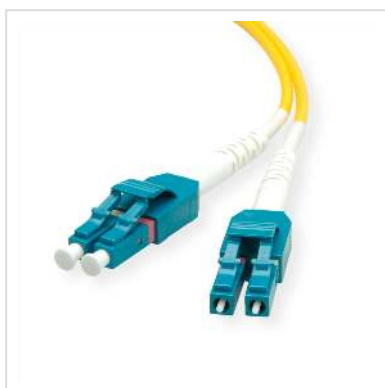

ROLINE Câble Patch FO duplex OS2, 9/125µm LC/LC, jaune, 5 m

Numéro d'article	21.15.8785
Constructeur	ROLINE
Référence constructeur	21.15.8785
EAN (pièce unique)	7611990127115

LSOH

Câble fibre optique LSOH avec fibres monomode en qualité OS2.

- Gaine de câble en matériau sans halogène, à faible dégagement de fumée et retardateur de flamme
- Assemblage avec connecteurs de haute qualité avec embout en céramique
- Structure du noyau: Câble duplex I-VH
- Résistance à la traction élevée grâce au Kevlar avec fibres d'aramide

Caractéristiques techniques

Constructeur	ROLINE
Groupe de produits	Câble fibre optique
Types de produits	Câble Patch FO Singlemode
Couleur	jaune
Longueur	5 m
Nombre de fibres	2
Structure des fils	fibre mobile dans le revêtement secondaire

Type de câble	Câble Duplex
Câble extérieur	non
Diamètre de fibre	9/125µm OS2
Raccordement	LC / LC
Type de connecteur face 1	LC
Connecteur face 1 Ferrule	céramique
Type de connecteur face 2	LC
Connecteur face 2 Ferrule	céramique
Couleur (câble)	jaune
Embout de soulagement en aramid	oui
Croisé	oui
Ø externe du câble	1,8 x 3,6 mm
Câble LSOH	oui
Poids	41.7 g
Hauteur du colis	20 mm
Largeur du colis	160 mm
Profondeur du colis	170 mm
Poids du paquet	0.052 kg