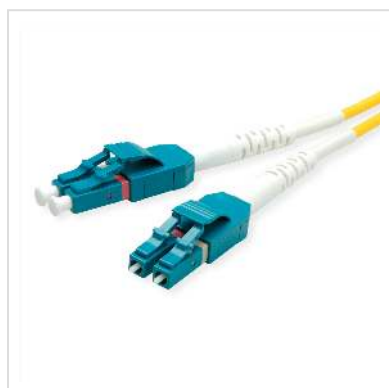

ROLINE Câble Patch FO duplex OS2, 9/125µm LC/LC, jaune, 5 m

Numéro d'article	21.15.8785
Constructeur	ROLINE
Référence constructeur	21.15.8785
EAN (pièce unique)	7611990127115

LSOH

Câble fibre optique LSOH avec fibres monomode en qualité OS2.

- Gaine de câble en matériau sans halogène, à faible dégagement de fumée et retardateur de flamme
- Assemblage avec connecteurs de haute qualité avec embout en céramique
- Structure du noyau: Câble duplex I-VH
- Résistance à la traction élevée grâce au Kevlar avec fibres d'aramide

Caractéristiques techniques

Constructeur	ROLINE
Groupe de produits	Câble fibre optique
Types de produits	Câble Patch FO Singlemode
Couleur	jaune
Longueur	5 m
Nombre de fibres	2
Structure des fils	fibre mobile dans le revêtement secondaire

Type de câble	Câble Duplex
Câble extérieur	non
Diamètre de fibre	9/125µm OS2
Raccordement	LC / LC
Type de connecteur face 1	LC
Connecteur face 1 Ferrule	céramique
Type de connecteur face 2	LC
Connecteur face 2 Ferrule	céramique
Couleur (câble)	jaune
Embout de soulagement en aramid	oui
Croisé	oui
Ø externe du câble	1,8 x 3,6 mm
Câble LSOH	oui
Poids	41.7 g
Hauteur du colis	20 mm
Largeur du colis	160 mm
Profondeur du colis	170 mm
Poids du paquet	0.052 kg