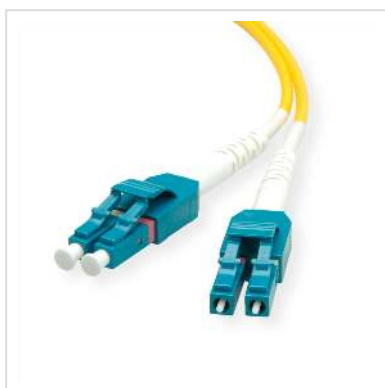

ROLINE Câble Patch FO duplex OS2, 9/125µm LC/LC, jaune, 3 m

Numéro d'article	21.15.8783
Constructeur	ROLINE
Référence constructeur	21.15.8783
EAN (pièce unique)	7611990127108

LSOH

Câble fibre optique LSOH avec fibres monomode en qualité OS2.

- Gaine de câble en matériau sans halogène, à faible dégagement de fumée et retardateur de flamme
- Assemblage avec connecteurs de haute qualité avec embout en céramique
- Structure du noyau: Câble duplex I-VH
- Résistance à la traction élevée grâce au Kevlar avec fibres d'aramide

Caractéristiques techniques

Constructeur	ROLINE
Groupe de produits	Câble fibre optique
Types de produits	Câble Patch FO Singlemode
Couleur	jaune
Longueur	3 m
Nombre de fibres	2
Structure des fils	fibre mobile dans le revêtement secondaire

Type de câble	Câble Duplex
Câble extérieur	non
Diamètre de fibre	9/125µm OS2
Raccordement	LC / LC
Type de connecteur face 1	LC
Connecteur face 1 Ferrule	céramique
Type de connecteur face 2	LC
Connecteur face 2 Ferrule	céramique
Couleur (câble)	jaune
Embout de soulagement en aramid	oui
Croisé	oui
Ø externe du câble	1,8 x 3,6 mm
Câble LSOH	oui
Poids	29 g
Hauteur du colis	10 mm
Largeur du colis	150 mm
Profondeur du colis	170 mm
Poids du paquet	0.039 kg