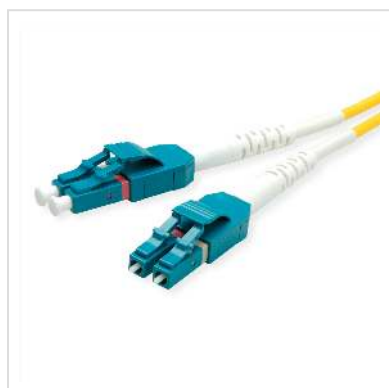

ROLINE Câble Patch FO duplex OS2, 9/125µm LC/LC, jaune, 3 m

Numéro d'article	21.15.8783
Constructeur	ROLINE
Référence constructeur	21.15.8783
EAN (pièce unique)	7611990127108

LSOH

Câble fibre optique LSOH avec fibres monomode en qualité OS2.

- Gaine de câble en matériau sans halogène, à faible dégagement de fumée et retardateur de flamme
- Assemblage avec connecteurs de haute qualité avec embout en céramique
- Structure du noyau: Câble duplex I-VH
- Résistance à la traction élevée grâce au Kevlar avec fibres d'aramide

Caractéristiques techniques

Constructeur	ROLINE
Groupe de produits	Câble fibre optique
Types de produits	Câble Patch FO Singlemode
Couleur	jaune
Longueur	3 m
Nombre de fibres	2
Structure des fils	fibre mobile dans le revêtement secondaire

Type de câble	Câble Duplex
Câble extérieur	non
Diamètre de fibre	9/125µm OS2
Raccordement	LC / LC
Type de connecteur face 1	LC
Connecteur face 1 Ferrule	céramique
Type de connecteur face 2	LC
Connecteur face 2 Ferrule	céramique
Couleur (câble)	jaune
Embout de soulagement en aramid	oui
Croisé	oui
Ø externe du câble	1,8 x 3,6 mm
Câble LSOH	oui
Poids	29 g
Hauteur du colis	10 mm
Largeur du colis	150 mm
Profondeur du colis	170 mm
Poids du paquet	0.039 kg