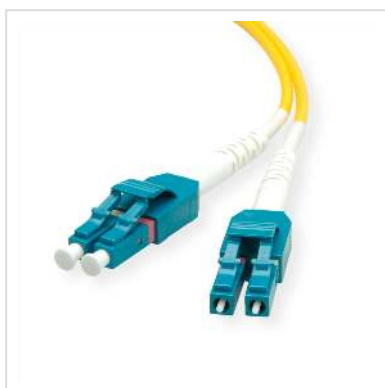

ROLINE Câble Patch FO duplex OS2, 9/125µm LC/LC, jaune, 1 m

Numéro d'article	21.15.8781
Constructeur	ROLINE
Référence constructeur	21.15.8781
EAN (pièce unique)	7611990127030

LSOH

Câble fibre optique LSOH avec fibres monomode en qualité OS2.

- Gaine de câble en matériau sans halogène, à faible dégagement de fumée et retardateur de flamme
- Assemblage avec connecteurs de haute qualité avec embout en céramique
- Structure du noyau: Câble duplex I-VH
- Résistance à la traction élevée grâce au Kevlar avec fibres d'aramide

Caractéristiques techniques

Constructeur	ROLINE
Groupe de produits	Câble fibre optique
Types de produits	Câble Patch FO Singlemode
Couleur	jaune
Longueur	1 m
Nombre de fibres	2
Structure des fils	fibre mobile dans le revêtement secondaire

Type de câble	Câble Duplex
Câble extérieur	non
Diamètre de fibre	9/125µm OS2
Raccordement	LC / LC
Type de connecteur face 1	LC
Connecteur face 1 Ferrule	céramique
Type de connecteur face 2	LC
Connecteur face 2 Ferrule	céramique
Couleur (câble)	jaune
Embout de soulagement en aramid	oui
Croisé	oui
Ø externe du câble	1,8 x 3,6 mm
Câble LSOH	oui
Poids	14.9 g
Hauteur du colis	10 mm
Largeur du colis	150 mm
Profondeur du colis	170 mm
Poids du paquet	0.025 kg