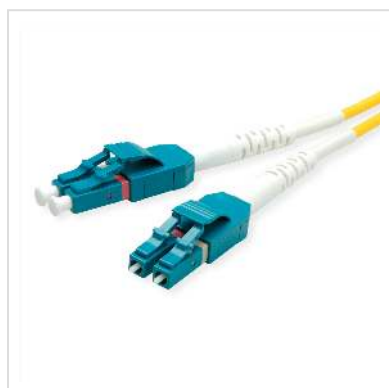

ROLINE Câble Patch FO duplex OS2, 9/125µm LC/LC, jaune, 1 m

Numéro d'article	21.15.8781
Constructeur	ROLINE
Référence constructeur	21.15.8781
EAN (pièce unique)	7611990127030

LSOH

Câble fibre optique LSOH avec fibres monomode en qualité OS2.

- Gaine de câble en matériau sans halogène, à faible dégagement de fumée et retardateur de flamme
- Assemblage avec connecteurs de haute qualité avec embout en céramique
- Structure du noyau: Câble duplex I-VH
- Résistance à la traction élevée grâce au Kevlar avec fibres d'aramide

Caractéristiques techniques

Constructeur	ROLINE
Groupe de produits	Câble fibre optique
Types de produits	Câble Patch FO Singlemode
Couleur	jaune
Longueur	1 m
Nombre de fibres	2
Structure des fils	fibre mobile dans le revêtement secondaire

Type de câble	Câble Duplex
Câble extérieur	non
Diamètre de fibre	9/125µm OS2
Raccordement	LC / LC
Type de connecteur face 1	LC
Connecteur face 1 Ferrule	céramique
Type de connecteur face 2	LC
Connecteur face 2 Ferrule	céramique
Couleur (câble)	jaune
Embout de soulagement en aramid	oui
Croisé	oui
Ø externe du câble	1,8 x 3,6 mm
Câble LSOH	oui
Poids	14.9 g
Hauteur du colis	10 mm
Largeur du colis	150 mm
Profondeur du colis	170 mm
Poids du paquet	0.025 kg