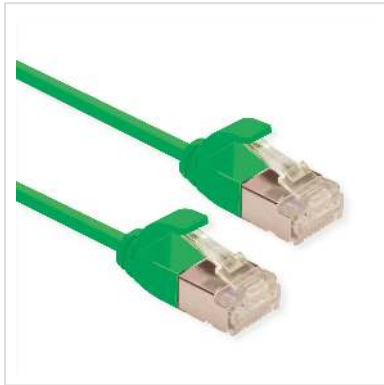

ROLINE Cordon DataCenter U/FTP Cat.6A (Classe EA), LSOH, slim, vert, 2 m

Numéro d'article	21.15.3335
Constructeur	ROLINE
Référence constructeur	21.15.3335
EAN (pièce unique)	7630049622432

Cordon confectionné de catégorie 6A avec des connecteurs RJ45 de qualité. Cordon particulièrement fin avec blindage par paire par feuille d'aluminium, permettant une mise en place dans les endroits peu accessibles ou exigus.

- Résistant grâce à la protection de manchon moulée.
- Prévu pour une utilisation au sein des baies réseaux ou en tant que cordon de liaison LAN.
- Assignation des contacts: 1:1 selon EIA/TIA568, 8 fils
- Structure: 8 fils tresse, blindage par paire par feuille d'aluminium

Caractéristiques techniques

Constructeur	ROLINE
Groupe de produits	Câble Twisted Pair
Types de produits	Cordon FTP
Couleur	vert
Longueur	2 m
Type de protection	FTP
Qualité de transmission	Cat6A / Class EA

Nombre de fils	8
Type de fils	Tresse
Croisé	non
Câble fin	oui
Couleur (douille)	vert
Câble LSOH	oui
Type de connecteur face 1	RJ-45
Genre du connecteur face 1	Mâle
Type de connecteur face 2	RJ-45
Genre du connecteur face 2	Mâle
Connecteur type RJ45	Standard
Température de fonctionnement min.	-10 °C
Température de fonctionnement max.	60 °C
Poids	35.1 g
Hauteur du colis	30 mm
Largeur du colis	150 mm
Profondeur du colis	180 mm
Poids du paquet	0.038 kg