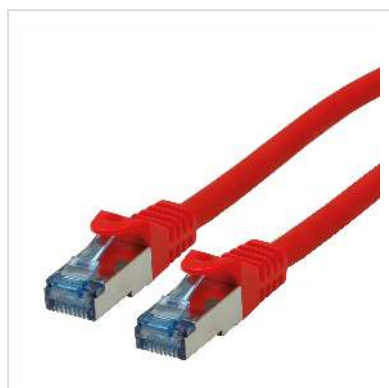

Cordon ROLINE S/FTP(PiMF) Cat.6A / 10 Gigabit, LSOH, Component Level, rouge, 15 m

Numéro d'article	21.15.2818
Constructeur	ROLINE
Référence constructeur	21.15.2818
EAN (pièce unique)	7611990154029

roline
Designed for Professionals

Cat.6A
Class EA

S/FTP

LSOH

COMPONENT
Level Tested

Ces cordons de brassage ou câbles de raccordement spécialement conçus pour un câblage structuré dans les bâtiments offrent une qualité Cat.6a-Component-Level, c'est-à-dire qu'ils ont répondu à la norme exigeante de la catégorie 6a.

- Cordon Twisted Pair doublement blindé de grande qualité ROLINE équipé de connecteurs RJ-45 blindés
- Contacts dorés de grande valeur
- Résistant grâce à une protection anti-plier moulée
- Assignation des pins: 1:1 selon EIA/TIA 568, 8 fils
- Structure: 8 fils, blindage par paire par feuille d'aluminium, blindage total par tresse en cuivre étamé
- Impédance: 100 Ohm

Anti-halogène, résistant à la flamme, dégageant peu de fumée.

Caractéristiques techniques

Constructeur	ROLINE
Groupe de produits	Câble Twisted Pair
Types de produits	Câble S/FTP

Couleur	rouge
Longueur	15 m
Type de protection	SFTP
Qualité de transmission	Cat6A / Class EA
Certifié Component-Level	oui
Nombre de fils	8
Type de fils	Tresse
Croisé	non
Couleur (douille)	rouge
Câble LSOH	oui
Type de connecteur face 1	RJ-45
Genre du connecteur face 1	Mâle
Type de connecteur face 2	RJ-45
Genre du connecteur face 2	Mâle
Connecteur type RJ45	Standard
Poids	530.4 g
Hauteur du colis	70 mm
Largeur du colis	180 mm
Profondeur du colis	180 mm
Poids du paquet	0.58 kg