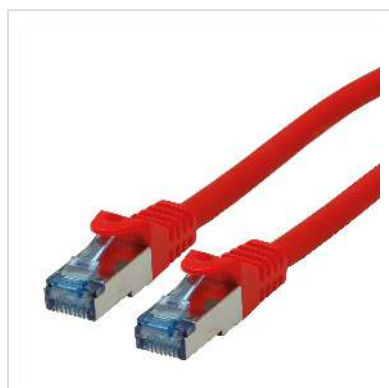

Cordon ROLINE S/FTP(PiMF) Cat.6A / 10 Gigabit, LSOH, Component Level, rouge, 10 m

Numéro d'article	21.15.2817
Constructeur	ROLINE
Référence constructeur	21.15.2817
EAN (pièce unique)	7611990153954

roline
Designed for Professionals

Cat.6A
Class EA

S/FTP

LSOH

COMPONENT
Level Tested

Ces cordons de brassage ou câbles de raccordement spécialement conçus pour un câblage structuré dans les bâtiments offrent une qualité Cat.6a-Component-Level, c'est-à-dire qu'ils ont répondu à la norme exigeante de la catégorie 6a.

- Cordon Twisted Pair doublement blindé de grande qualité ROLINE équipé de connecteurs RJ-45 blindés
- Contacts dorés de grande valeur
- Résistant grâce à une protection anti-plier moulée
- Assignation des pins: 1:1 selon EIA/TIA 568, 8 fils
- Structure: 8 fils, blindage par paire par feuille d'aluminium, blindage total par tresse en cuivre étamé
- Impédance: 100 Ohm

Anti-halogène, résistant à la flamme, dégageant peu de fumée.

Caractéristiques techniques

Constructeur	ROLINE
Groupe de produits	Câble Twisted Pair
Types de produits	Câble S/FTP

Couleur	rouge
Longueur	10 m
Type de protection	SFTP
Qualité de transmission	Cat6A / Class EA
Certifié Component-Level	oui
Nombre de fils	8
Type de fils	Tresse
Croisé	non
Couleur (douille)	rouge
Câble LSOH	oui
Type de connecteur face 1	RJ-45
Genre du connecteur face 1	Mâle
Type de connecteur face 2	RJ-45
Genre du connecteur face 2	Mâle
Connecteur type RJ45	Standard
Poids	357.9 g
Hauteur du colis	40 mm
Largeur du colis	180 mm
Profondeur du colis	180 mm
Poids du paquet	0.425 kg