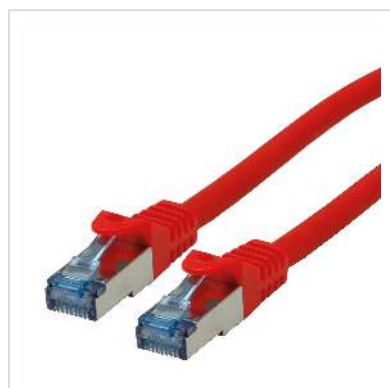

Cordon ROLINE S/FTP(PiMF) Cat.6A / 10 Gigabit, LSOH, Component Level, rouge, 2 m

Numéro d'article	21.15.2812
Constructeur	ROLINE
Référence constructeur	21.15.2812
EAN (pièce unique)	7611990153374

roline
Designed for Professionals

Cat.6A
Class EA

S/FTP

LSOH

COMPONENT
Level Tested

Ces cordons de brassage ou câbles de raccordement spécialement conçus pour un câblage structuré dans les bâtiments offrent une qualité Cat.6a-Component-Level, c'est-à-dire qu'ils ont répondu à la norme exigeante de la catégorie 6a.

- Cordon Twisted Pair doublement blindé de grande qualité ROLINE équipé de connecteurs RJ-45 blindés
- Contacts dorés de grande valeur
- Résistant grâce à une protection anti-pliage moulée
- Assignation des pins: 1:1 selon EIA/TIA 568, 8 fils
- Structure: 8 fils, blindage par paire par feuille d'aluminium, blindage total par tresse en cuivre étamé
- Impédance: 100 Ohm

Anti-halogène, résistant à la flamme, dégageant peu de fumée.

Caractéristiques techniques

Constructeur	ROLINE
Groupe de produits	Câble Twisted Pair
Types de produits	Câble S/FTP

Couleur	rouge
Longueur	2 m
Type de protection	SFTP
Qualité de transmission	Cat6A / Class EA
Certifié Component-Level	oui
Nombre de fils	8
Type de fils	Tresse
Croisé	non
Couleur (douille)	rouge
Câble LSOH	oui
Type de connecteur face 1	RJ-45
Genre du connecteur face 1	Mâle
Type de connecteur face 2	RJ-45
Genre du connecteur face 2	Mâle
Connecteur type RJ45	Standard
Poids	82.2 g
Hauteur du colis	20 mm
Largeur du colis	180 mm
Profondeur du colis	200 mm
Poids du paquet	0.092 kg