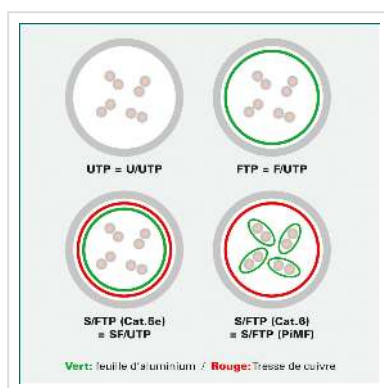

Cordon ROLINE S/FTP(PiMF) Cat.6A / 10 Gigabit, LSOH, Component Level, rouge, 2 m

Numéro d'article	21.15.2812
Constructeur	ROLINE
Référence constructeur	21.15.2812
EAN (pièce unique)	7611990153374

roline
Designed for Professionals

Cat.6A
Class EA

S/FTP

LSOH

COMPONENT
Level Tested

Ces cordons de brassage ou câbles de raccordement spécialement conçus pour un câblage structuré dans les bâtiments offrent une qualité Cat.6a-Component-Level, c'est-à-dire qu'ils ont répondu à la norme exigeante de la catégorie 6a.

- Cordon Twisted Pair doublement blindé de grande qualité ROLINE équipé de connecteurs RJ-45 blindés
- Contacts dorés de grande valeur
- Résistant grâce à une protection anti-pliage moulée
- Assignation des pins: 1:1 selon EIA/TIA 568, 8 fils
- Structure: 8 fils, blindage par paire par feuille d'aluminium, blindage total par tresse en cuivre étamé
- Impédance: 100 Ohm

Anti-halogène, résistant à la flamme, dégageant peu de fumée.

Caractéristiques techniques

Constructeur	ROLINE
Groupe de produits	Câble Twisted Pair
Types de produits	Câble S/FTP

Couleur	rouge
Longueur	2 m
Type de protection	SFTP
Qualité de transmission	Cat6A / Class EA
Certifié Component-Level	oui
Nombre de fils	8
Type de fils	Tresse
Croisé	non
Couleur (douille)	rouge
Câble LSOH	oui
Type de connecteur face 1	RJ-45
Genre du connecteur face 1	Mâle
Type de connecteur face 2	RJ-45
Genre du connecteur face 2	Mâle
Connecteur type RJ45	Standard
Poids	82.2 g
Hauteur du colis	20 mm
Largeur du colis	180 mm
Profondeur du colis	200 mm
Poids du paquet	0.092 kg