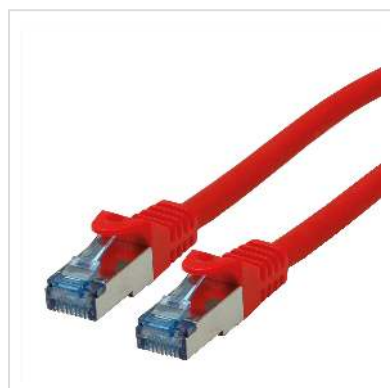

Cordon ROLINE S/FTP(PiMF) Cat.6A / 10 Gigabit, LSOH, Component Level, rouge, 1 m

Numéro d'article	21.15.2811
Constructeur	ROLINE
Référence constructeur	21.15.2811
EAN (pièce unique)	7611990153275

roline
Designed for Professionals

Cat.6A
Class EA

S/FTP

LSOH

COMPONENT
Level Tested

Ces cordons de brassage ou câbles de raccordement spécialement conçus pour un câblage structuré dans les bâtiments offrent une qualité Cat.6a-Component-Level, c'est-à-dire qu'ils ont répondu à la norme exigeante de la catégorie 6a.

- Cordon Twisted Pair doublement blindé de grande qualité ROLINE équipé de connecteurs RJ-45 blindés
- Contacts dorés de grande valeur
- Résistant grâce à une protection anti-pliage moulée
- Assignation des pins: 1:1 selon EIA/TIA 568, 8 fils
- Structure: 8 fils, blindage par paire par feuille d'aluminium, blindage total par tresse en cuivre étamé
- Impédance: 100 Ohm

Anti-halogène, résistant à la flamme, dégageant peu de fumée.

Caractéristiques techniques

Constructeur	ROLINE
Groupe de produits	Câble Twisted Pair
Types de produits	Câble S/FTP

Couleur	rouge
Longueur	1 m
Type de protection	SFTP
Qualité de transmission	Cat6A / Class EA
Certifié Component-Level	oui
Nombre de fils	8
Type de fils	Tresse
Croisé	non
Couleur (douille)	rouge
Câble LSOH	oui
Type de connecteur face 1	RJ-45
Genre du connecteur face 1	Mâle
Type de connecteur face 2	RJ-45
Genre du connecteur face 2	Mâle
Connecteur type RJ45	Standard
Poids	46.5 g
Hauteur du colis	20 mm
Largeur du colis	190 mm
Profondeur du colis	170 mm
Poids du paquet	0.057 kg