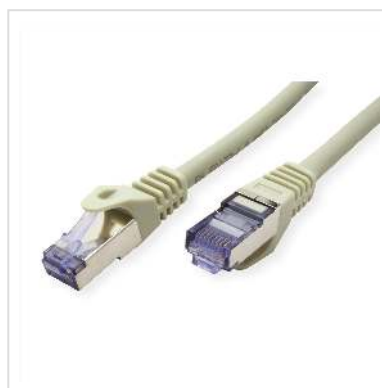

Cordon ROLINE S/FTP(PiMF) Cat.6A / 10 Gigabit, LSOH, Component Level, gris, 20 m

Numéro d'article	21.15.2809
Constructeur	ROLINE
Référence constructeur	21.15.2809
EAN (pièce unique)	7611990153015

roline
Designed for Professionals

Cat.6A
Class EA

S/FTP

LSOH

COMPONENT
Level Tested

Ces cordons de brassage ou câbles de raccordement spécialement conçus pour un câblage structuré dans les bâtiments offrent une qualité Cat.6a-Component-Level, c'est-à-dire qu'ils ont répondu à la norme exigeante de la catégorie 6a.

- Cordon Twisted Pair doublement blindé de grande qualité ROLINE équipé de connecteurs RJ-45 blindés
- Contacts dorés de grande valeur
- Résistant grâce à une protection anti-plier moulée
- Assignation des pins: 1:1 selon EIA/TIA 568, 8 fils
- Structure: 8 fils, blindage par paire par feuille d'aluminium, blindage total par tresse en cuivre étamé
- Impédance: 100 Ohm

Anti-halogène, résistant à la flamme, dégageant peu de fumée.

- GHMT Rapport de test No. z4267b-16-E

Caractéristiques techniques

Constructeur	ROLINE
Groupe de produits	Câble Twisted Pair

Types de produits	Câble S/FTP
Couleur	gris
Longueur	20 m
Type de protection	SFTP
Qualité de transmission	Cat6A / Class EA
Certifié Component-Level	oui
Nombre de fils	8
Type de fils	Tresse
Croisé	non
Couleur (douille)	gris
Câble LSOH	oui
Type de connecteur face 1	RJ-45
Genre du connecteur face 1	Mâle
Type de connecteur face 2	RJ-45
Genre du connecteur face 2	Mâle
Connecteur type RJ45	Standard
Poids	746.1 g
Hauteur du colis	60 mm
Largeur du colis	190 mm
Profondeur du colis	210 mm
Poids du paquet	0.72 kg