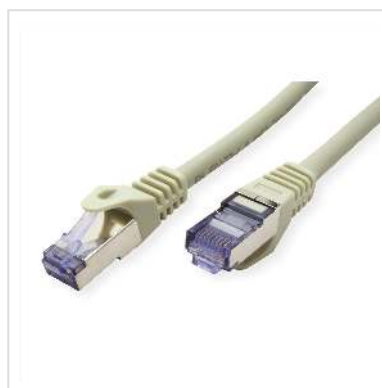

Cordon ROLINE S/FTP(PiMF) Cat.6A / 10 Gigabit, LSOH, Component Level, gris, 7,5 m

Numéro d'article	21.15.2806
Constructeur	ROLINE
Référence constructeur	21.15.2806
EAN (pièce unique)	7611990152988

roline
Designed for Professionals

Cat.6A
Class EA

S/FTP

LSOH

COMPONENT
Level Tested

Ces cordons de brassage ou câbles de raccordement spécialement conçus pour un câblage structuré dans les bâtiments offrent une qualité Cat.6a-Component-Level, c'est-à-dire qu'ils ont répondu à la norme exigeante de la catégorie 6a.

- Cordon Twisted Pair doublement blindé de grande qualité ROLINE équipé de connecteurs RJ-45 blindés
- Contacts dorés de grande valeur
- Résistant grâce à une protection anti-plier moulée
- Assignation des pins: 1:1 selon EIA/TIA 568, 8 fils
- Structure: 8 fils, blindage par paire par feuille d'aluminium, blindage total par tresse en cuivre étamé
- Impédance: 100 Ohm

Anti-halogène, résistant à la flamme, dégageant peu de fumée.

- GHMT Rapport de test No. z4267b-16-E

Caractéristiques techniques

Constructeur	ROLINE
Groupe de produits	Câble Twisted Pair

Types de produits	Câble S/FTP
Couleur	gris
Longueur	7.5 m
Type de protection	SFTP
Qualité de transmission	Cat6A / Class EA
Certifié Component-Level	oui
Nombre de fils	8
Type de fils	Tresse
Croisé	non
Couleur (douille)	gris
Câble LSOH	oui
Type de connecteur face 1	RJ-45
Genre du connecteur face 1	Mâle
Type de connecteur face 2	RJ-45
Genre du connecteur face 2	Mâle
Connecteur type RJ45	Standard
Poids	289.5 g
Hauteur du colis	30 mm
Largeur du colis	140 mm
Profondeur du colis	180 mm
Poids du paquet	0.296 kg