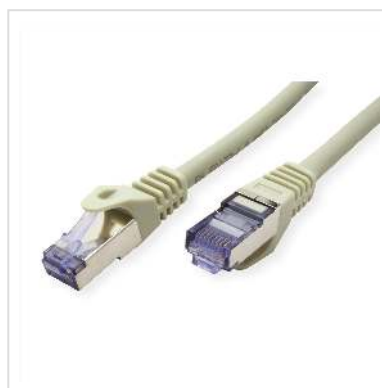

# Cordon ROLINE S/FTP(PiMF) Cat.6A / 10 Gigabit, LSOH, Component Level, gris, 1 m

Numéro d'article	21.15.2801
Constructeur	ROLINE
Référence constructeur	21.15.2801
EAN (pièce unique)	7611990152834

**roline**  
Designed for Professionals

**Cat.6A**  
Class EA

**S/FTP**

**LSOH**

**COMPONENT**  
Level Tested

**Ces cordons de brassage ou câbles de raccordement spécialement conçus pour un câblage structuré dans les bâtiments offrent une qualité Cat.6a-Component-Level, c'est-à-dire qu'ils ont répondu à la norme exigeante de la catégorie 6a.**

- Cordon Twisted Pair doublement blindé de grande qualité ROLINE équipé de connecteurs RJ-45 blindés
- Contacts dorés de grande valeur
- Résistant grâce à une protection anti-plier moulée
- Assignation des pins: 1:1 selon EIA/TIA 568, 8 fils
- Structure: 8 fils, blindage par paire par feuille d'aluminium, blindage total par tresse en cuivre étamé
- Impédance: 100 Ohm

## Caractéristiques techniques

Constructeur	ROLINE
Groupe de produits	Câble Twisted Pair

Types de produits	Câble S/FTP
Couleur	gris
Longueur	1 m
Type de protection	SFTP
Qualité de transmission	Cat6A / Class EA
Certifié Component-Level	oui
Nombre de fils	8
Type de fils	Tresse
Croisé	non
Couleur (douille)	gris
Câble LSOH	oui
Type de connecteur face 1	RJ-45
Genre du connecteur face 1	Mâle
Type de connecteur face 2	RJ-45
Genre du connecteur face 2	Mâle
Connecteur type RJ45	Standard
Poids	47.6 g
Hauteur du colis	10 mm
Largeur du colis	180 mm
Profondeur du colis	180 mm
Poids du paquet	0.064 kg