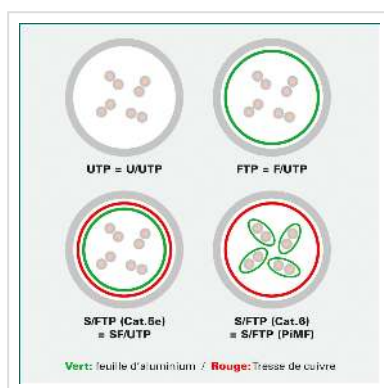

Cordon ROLINE S/FTP(PiMF) Cat.6, LSOH, Component Level, blanc, 1,5 m

Numéro d'article	21.15.2664
Constructeur	ROLINE
Référence constructeur	21.15.2664
EAN (pièce unique)	7611990136018

roline
Designed for Professionals

Cat.6
Class E

S/FTP

LSOH

COMPONENT
Level Tested

Ces cordons de brassage ou câbles de raccordement offrent une qualité Cat.6-Component-Level, c'est-à-dire qu'ils ont répondu à la norme exigeante de la catégorie 6.

- Cordon Twisted Pair doublement blindé de grande qualité équipé de connecteurs RJ-45 blindés
- Contacts dorés de grande valeur
- Résistant grâce à une protection anti-plier
- Assignation des pins: 1:1 selon EIA/TIA 568, 8 fils
- Structure: 8 fils, blindage par paire par feuille d'aluminium, blindage total par tresse en cuivre étamé
- Impédance: 100 Ohm

Version anti-halogène, résistant à la flamme, dégageant peu de fumée.

Caractéristiques techniques

Constructeur	ROLINE
Groupe de produits	Câble Twisted Pair
Types de produits	Cordon S/FTP (PiMF)

Couleur	blanc
Longueur	1.5 m
Type de protection	S/FTP (PiMF)
Qualité de transmission	Cat6 / Class E
Certifié Component-Level	oui
Impédance	100 Ohm
Nombre de fils	8
Diamètre des fils (AWG)	AWG 26
Type de fils	Tresse
Croisé	non
Protection du levier d'arrêt	oui
Douille de protection contre le ployage	injecté
Couleur (douille)	noir
Câble LSOH	oui
Type de connecteur face 1	RJ-45
Genre du connecteur face 1	Mâle
Type de connecteur face 2	RJ-45
Genre du connecteur face 2	Mâle
Connecteur type RJ45	Standard
Poids	64 g
Hauteur du colis	20 mm
Largeur du colis	180 mm
Profondeur du colis	190 mm
Poids du paquet	0.091 kg