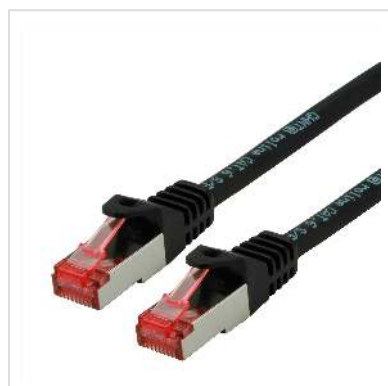

Cordon ROLINE S/FTP(PiMF) Cat.6, LSOH, Component Level, noir, 5 m

Numéro d'article	21.15.2655
Constructeur	ROLINE
Référence constructeur	21.15.2655
EAN (pièce unique)	7611990135646

roline
Designed for Professionals

Cat.6
Class E

S/FTP

LSOH

COMPONENT
Level Tested

Ces cordons de brassage ou câbles de raccordement offrent une qualité Cat.6-Component-Level, c'est-à-dire qu'ils ont répondu à la norme exigeante de la catégorie 6.

- Cordon Twisted Pair doublement blindé de grande qualité équipé de connecteurs RJ-45 blindés
- Contacts dorés de grande valeur
- Résistant grâce à une protection anti-pliage
- Assignation des pins: 1:1 selon EIA/TIA 568, 8 fils
- Structure: 8 fils, blindage par paire par feuille d'aluminium, blindage total par tresse en cuivre étamé
- Impédance: 100 Ohm

Version anti-halogène, résistant à la flamme, dégageant peu de fumée.

Caractéristiques techniques

Constructeur	ROLINE
Groupe de produits	Câble Twisted Pair
Types de produits	Câble S/FTP

Couleur	noir
Longueur	5 m
Type de protection	SFTP
Qualité de transmission	Cat6 / Class E
Certifié Component-Level	oui
Impédance	100 Ohm
Nombre de fils	8
Type de fils	Tresse
Croisé	non
Couleur (douille)	noir
Câble LSOH	oui
Type de connecteur face 1	RJ-45
Genre du connecteur face 1	Mâle
Type de connecteur face 2	RJ-45
Genre du connecteur face 2	Mâle
Connecteur type RJ45	Standard
Poids	183 g
Hauteur du colis	30 mm
Largeur du colis	180 mm
Profondeur du colis	200 mm
Poids du paquet	0.216 kg