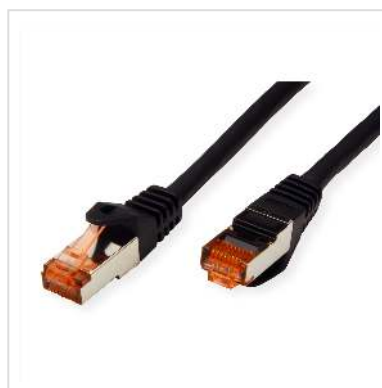

# Cordon ROLINE S/FTP(PiMF) Cat.6, LSOH, Component Level, noir, 3 m

Numéro d'article	21.15.2653
Constructeur	ROLINE
Référence constructeur	21.15.2653
EAN (pièce unique)	7611990135608

**roline**  
Designed for Professionals

**Cat.6**  
Class E

**S/FTP**

**LSOH**

**COMPONENT**  
Level Tested

**Ces cordons de brassage ou câbles de raccordement offrent une qualité Cat.6-Component-Level, c'est-à-dire qu'ils ont répondu à la norme exigeante de la catégorie 6.**

- Cordon Twisted Pair doublement blindé de grande qualité équipé de connecteurs RJ-45 blindés
- Contacts dorés de grande valeur
- Résistant grâce à une protection anti-pliage
- Assignation des pins: 1:1 selon EIA/TIA 568, 8 fils
- Structure: 8 fils, blindage par paire par feuille d'aluminium, blindage total par tresse en cuivre étamé
- Impédance: 100 Ohm

## Caractéristiques techniques

Constructeur	ROLINE
Groupe de produits	Câble Twisted Pair
Types de produits	Câble S/FTP

Couleur	noir
Longueur	3 m
Type de protection	SFTP
Qualité de transmission	Cat6 / Class E
Certifié Component-Level	oui
Impédance	100 Ohm
Nombre de fils	8
Type de fils	Tresse
Croisé	non
Couleur (douille)	noir
Câble LSOH	oui
Type de connecteur face 1	RJ-45
Genre du connecteur face 1	Mâle
Type de connecteur face 2	RJ-45
Genre du connecteur face 2	Mâle
Connecteur type RJ45	Standard
Poids	115.9 g
Hauteur du colis	30 mm
Largeur du colis	150 mm
Profondeur du colis	180 mm
Poids du paquet	0.128 kg