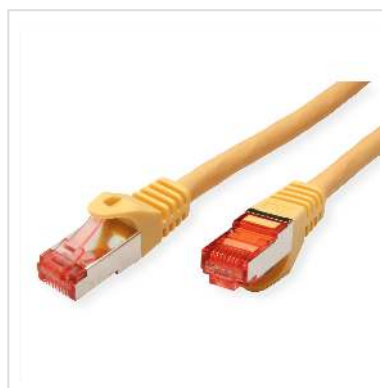

Cordon ROLINE S/FTP(PiMF) Cat.6, LSOH, Component Level, jaune, 5 m

Numéro d'article	21.15.2625
Constructeur	ROLINE
Référence constructeur	21.15.2625
EAN (pièce unique)	7611990135158

roline
Designed for Professionals

Cat.6
Class E

S/FTP

LSOH

COMPONENT
Level Tested

Ces cordons de brassage ou câbles de raccordement offrent une qualité Cat.6-Component-Level, c'est-à-dire qu'ils ont répondu à la norme exigeante de la catégorie 6.

- Cordon Twisted Pair doublement blindé de grande qualité équipé de connecteurs RJ-45 blindés
- Contacts dorés de grande valeur
- Résistant grâce à une protection anti-plier
- Assignation des pins: 1:1 selon EIA/TIA 568, 8 fils
- Structure: 8 fils, blindage par paire par feuille d'aluminium, blindage total par tresse en cuivre étamé
- Impédance: 100 Ohm

Version anti-halogène, résistant à la flamme, dégageant peu de fumée.

Caractéristiques techniques

Constructeur	ROLINE
Groupe de produits	Câble Twisted Pair
Types de produits	Câble S/FTP

Couleur	jaune
Longueur	5 m
Type de protection	SFTP
Qualité de transmission	Cat6 / Class E
Certifié Component-Level	oui
Impédance	100 Ohm
Nombre de fils	8
Type de fils	Tresse
Croisé	non
Couleur (douille)	jaune
Câble LSOH	oui
Type de connecteur face 1	RJ-45
Genre du connecteur face 1	Mâle
Type de connecteur face 2	RJ-45
Genre du connecteur face 2	Mâle
Connecteur type RJ45	Standard
Poids	192.4 g
Hauteur du colis	40 mm
Largeur du colis	170 mm
Profondeur du colis	210 mm
Poids du paquet	0.186 kg