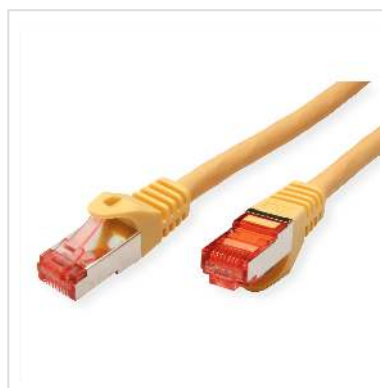

# Cordon ROLINE S/FTP(PiMF) Cat.6, LSOH, Component Level, jaune, 1,5 m

<b>Numéro d'article</b>	21.15.2624
<b>Constructeur</b>	ROLINE
<b>Référence constructeur</b>	21.15.2624
<b>EAN (pièce unique)</b>	7611990135127

**roline**  
Designed for Professionals

**Cat.6**  
Class E

**S/FTP**

**LSOH**

**COMPONENT**  
Level Tested

**Ces cordons de brassage ou câbles de raccordement offrent une qualité Cat.6-Component-Level, c'est-à-dire qu'ils ont répondu à la norme exigeante de la catégorie 6.**

- Cordon Twisted Pair doublement blindé de grande qualité équipé de connecteurs RJ-45 blindés
- Contacts dorés de grande valeur
- Résistant grâce à une protection anti-pliage
- Assignation des pins: 1:1 selon EIA/TIA 568, 8 fils
- Structure: 8 fils, blindage par paire par feuille d'aluminium, blindage total par tresse en cuivre étamé
- Impédance: 100 Ohm

## Caractéristiques techniques

Constructeur	ROLINE
Groupe de produits	Câble Twisted Pair
Types de produits	Câble S/FTP

Couleur	jaune
Longueur	1.5 m
Type de protection	SFTP
Qualité de transmission	Cat6 / Class E
Certifié Component-Level	oui
Impédance	100 Ohm
Nombre de fils	8
Type de fils	Tresse
Croisé	non
Couleur (douille)	jaune
Câble LSOH	oui
Type de connecteur face 1	RJ-45
Genre du connecteur face 1	Mâle
Type de connecteur face 2	RJ-45
Genre du connecteur face 2	Mâle
Connecteur type RJ45	Standard
Poids	60.8 g
Hauteur du colis	20 mm
Largeur du colis	170 mm
Profondeur du colis	190 mm
Poids du paquet	0.086 kg