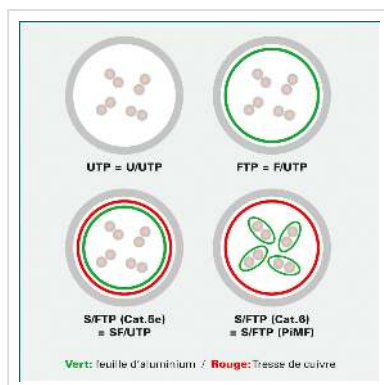

ROLINE Câble Data Center U/FTP Cat.7, avec connecteurs RJ45, 500 MHz (Classe EA), LSOH, slim, blanc, 5 m

Numéro d'article	21.15.1715
Constructeur	ROLINE
Référence constructeur	21.15.1715
EAN (pièce unique)	7630049610774

roline
Designed for Professionals

Cat.6A
Class EA

U/FTP

DATA CENTER
Product

LSOH

Câble confectionné de catégorie 7 avec des connecteurs RJ45 de qualité (jusqu'à 500MHz). Câble particulièrement fin avec blindage par paire par feuille d'aluminium, permettant une mise en place dans les endroits peu accessibles ou exigus.

- Résistant grâce à la protection de manchon moulée.
- Prévu pour une utilisation au sein des baies réseaux ou en tant que cordon de liaison LAN.
- Assignation des contacts: 1:1 selon EIA/TIA568, 8 fils
- Structure: 8 fils tresse, blindage par paire par feuille d'aluminium

Caractéristiques techniques

Constructeur	ROLINE
Groupe de produits	Câble Twisted Pair
Types de produits	Cordon FTP
Couleur	blanc
Longueur	5 m

Type de protection	FTP
Qualité de transmission	Cat6A / Class EA
Nombre de fils	8
Diamètre des fils (AWG)	AWG 32
Type de fils	Tresse
Croisé	non
Câble fin	oui
Protection du levier d'arrêt	oui
Douille de protection contre le ployage	injecté
Câble LSOH	oui
Type de connecteur face 1	RJ-45
Genre du connecteur face 1	Mâle
Type de connecteur face 2	RJ-45
Genre du connecteur face 2	Mâle
Connecteur type RJ45	Standard
Température de fonctionnement min.	-10 °C
Température de fonctionnement max.	60 °C
Poids	73.6 g
Hauteur du colis	10 mm
Largeur du colis	100 mm
Profondeur du colis	100 mm
Poids du paquet	0.044 kg