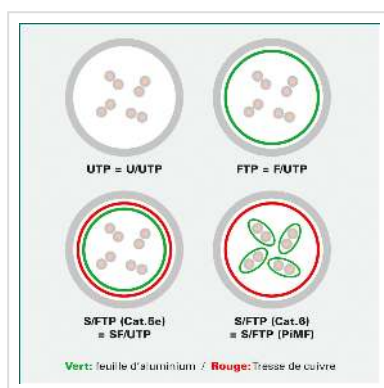

# Cordon ROLINE Cat.6 (Classe E) S/FTP (PiMF), vert, 5 m

<b>Numéro d'article</b>	21.15.1363
<b>Constructeur</b>	ROLINE
<b>Référence constructeur</b>	21.15.1363
<b>EAN (pièce unique)</b>	7611990156030

**roline**  
Designed for Professionals

**Cat.6**  
Class E

**S/FTP**

- Cordon confectionné doublement blindé (PiMF)
- Connecteurs blindés RJ45 de qualité
- Assignation des connecteurs 1:1 selon la norme EIA / TIA 568
- Structure : tresse de 8 fils, blindage par paire par feuille d'aluminium. Blindage total par tresse en cuivre étamé
- Contacts dorés

Nous conseillons pour la réalisation d'un câblage structuré l'utilisation des éléments suivants: Câble solide S/FTP cat.6/classe E (Réf. 21.15.0890) de ROLINE, boîtiers de raccordement / embases cat.6/classe E (Réf. 25.16.8392 / 25.16.8492) de ROLINE, panneau de brassage gris / noir 19" cat.6/classe E (Réf. 26.11.0351 / 26.11.0361) de ROLINE ainsi que les cordons S/FTP avec connecteurs RJ45 (Réf. 21.15.0835) de ROLINE. Ce câblage a été testé et certifié conforme à la classe E pour une longueur de 100 m par un laboratoire GHMT AG (rapport de test N° z2364b-10-D ou z2365b-10-D).

## Caractéristiques techniques

Constructeur	ROLINE
Groupe de produits	Câble Twisted Pair
Types de produits	Câble S/FTP

Couleur	vert
Longueur	5 m
Type de protection	SFTP
Qualité de transmission	Cat6 / Class E
Impédance	100 Ohm
Nombre de fils	8
Type de fils	Tresse
Croisé	non
Couleur (douille)	vert
Câble LSOH	non
Type de connecteur face 1	RJ-45
Genre du connecteur face 1	Mâle
Type de connecteur face 2	RJ-45
Genre du connecteur face 2	Mâle
Connecteur type RJ45	Standard
Poids	196.7 g
Hauteur du colis	30 mm
Largeur du colis	180 mm
Profondeur du colis	200 mm
Poids du paquet	0.1 kg