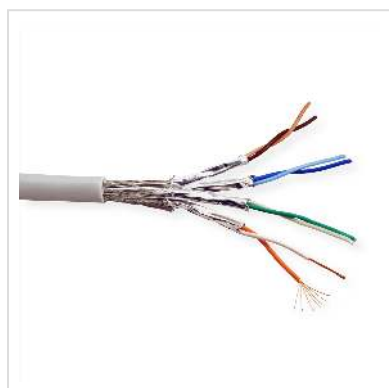

ROLINE Câble S/FTP (PiMF) Cat.6 (Classe E) fils tressés, 300m

Numéro d'article	21.15.0892
Constructeur	ROLINE
Référence constructeur	21.15.0892
EAN (pièce unique)	7611990110353

Cat.6
Class E

Câble réseau à paires torsadées à confectionner avec connecteurs RJ45

- Câble réseau à paire torsadée avec conducteur intérieur souple (tresse) pour le montage avec des connecteurs RJ45
- Câbles pour le câblage structuré du bâtiment
- Pour une utilisation dans les réseaux Gigabit Ethernet
- Câble Twisted Pair blindé (PiMF)
- Impédance: 100 Ohm
- Structure: 8 fils, cuivre, tresse
- Blindage par paires : feuille d'aluminium laminée
- Blindage total par tresse en cuivre

Caractéristiques techniques

Constructeur	ROLINE
Groupe de produits	Câble Twisted Pair
Types de produits	Câble brut Cat.6
Couleur	gris
Longueur	300 m

Contenu	300 m
Type de protection	SFTP
Qualité de transmission	Cat6 / Class E
Impédance	100 Ohm
Nombre de fils	8
Diamètre des fils (AWG)	AWG 26
Type de fils	Tresse
Câble LSOH	non
Matériel du manteau extérieur du câble	PVC
Poids	10.99 kg
Hauteur du colis	360 mm
Largeur du colis	360 mm
Profondeur du colis	360 mm
Poids du paquet	13.3 kg