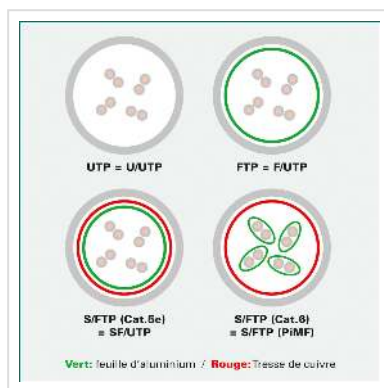

Cordon ROLINE Cat.5e (Classe D) S/FTP AWG26, vert, 2 m

Numéro d'article	21.15.0343
Constructeur	ROLINE
Référence constructeur	21.15.0343
EAN (pièce unique)	7611990167098

roline
Designed for Professionals

Cat.5e
Class D

SF/UTP

- Cordon confectionné doublement blindé avec des connecteurs blindés RJ45 de qualité.
- Résistant grâce aux connecteurs surmoulés, assignation des connecteurs 1:1 selon la norme EIA / TIA 568.
- Structure: tresse de 8 fils, blindage total par feuille d'aluminium et cuivre étamé.
- Contacts dorés.
- Qualité de transmission: Cat.5e / Classe D
- Vitesse de transmission: Max. 10 GBit/sec

Nous conseillons pour la réalisation d'un câblage structuré l'utilisation des éléments suivants: Câble solide S/FTP cat.5e (Réf. 21.15.0020) de ROLINE, boîtiers de raccordement cat.5e (Réf. 25.16.8487) de ROLINE, panneau de brassage 19" cat.5e (Réf. 26.11.0329) de ROLINE ainsi que les cordons S/FTP avec connecteurs RJ45 (Réf. 21.15.0305) de ROLINE. Ce câblage a été testé et certifié conforme à la classe D pour une longueur de 100 m dans nos laboratoires.

Le cordon réseau de Cat. 5e transmet les données à une vitesse atteignant 10 Gigabit par seconde. La protection anti-plier moulée garantit une précision de la connectique, une résistance et une connexion ferme dans la prise femelle. Le cordon Twisted-Pair confectionné est doublement blindé et équipé à chaque extrémité de connecteurs RJ-45 blindés.