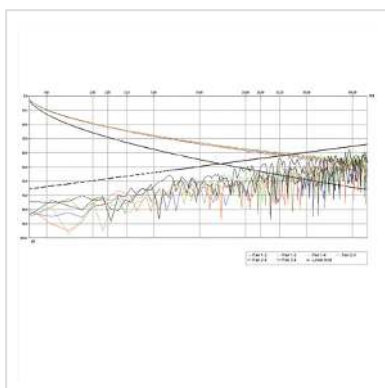

# ROLINE Câble S/FTP Cat.5e (Classe D), fils tressés, 300m

<b>Numéro d'article</b>	21.15.0321
<b>Constructeur</b>	ROLINE
<b>Référence constructeur</b>	21.15.0321
<b>EAN (pièce unique)</b>	7611990135912

## Câble réseau à paires torsadées avec conducteur interne flexible (fils tressés) pour confectionner des connecteurs RJ45

- Câble réseau à paire torsadée avec conducteur intérieur souple (tresse) pour le montage avec des connecteurs RJ45
- Câbles pour le câblage structuré du bâtiment
- Pour une utilisation dans les réseaux Gigabit Ethernet
- Construction : 8 fils tresse
- Blindage par paires : feuille d'aluminium laminée
- Blindage total par tresse en cuivre étamé

### Caractéristiques techniques

Constructeur	ROLINE
Groupe de produits	Câble Twisted Pair
Types de produits	Câble brut Cat.5e
Couleur	gris
Longueur	300 m

Contenu	300 m
Type de protection	SFTP
Qualité de transmission	Cat5e / Class D
Impédance	100 Ohm
Nombre de fils	8
Diamètre des fils (AWG)	AWG 26
Type de fils	Tresse
Câble LSOH	non
Poids	11.27 kg
Hauteur du colis	200 mm
Largeur du colis	400 mm
Profondeur du colis	400 mm
Poids du paquet	11.6 kg