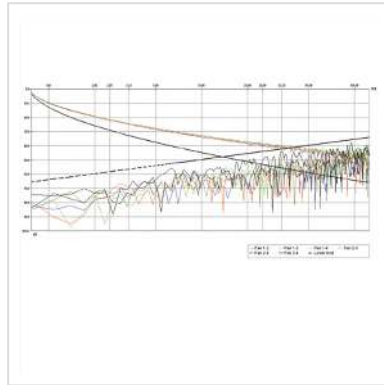

ROLINE Câble S/FTP Cat.5e (Classe D), fils tressés, 100m

Numéro d'article	21.15.0319
Constructeur	ROLINE
Référence constructeur	21.15.0319
EAN (pièce unique)	7611990161126

Câble réseau à paires torsadées avec conducteur interne flexible (fils tressés) pour confectionner des connecteurs RJ45

- Câble réseau à paire torsadée avec conducteur intérieur souple (tresse) pour le montage avec des connecteurs RJ45
- Câbles pour le câblage structuré du bâtiment
- Pour une utilisation dans les réseaux Gigabit Ethernet
- Construction : 8 fils tresse
- Blindage par paires : feuille d'aluminium laminée
- Blindage total par tresse en cuivre étamé

Caractéristiques techniques

Constructeur	ROLINE
Groupe de produits	Câble Twisted Pair
Types de produits	Câble brut Cat.5e
Couleur	gris
Longueur	100 m

Contenu	100 m
Type de protection	SFTP
Qualité de transmission	Cat5e / Class D
Impédance	100 Ohm
Nombre de fils	8
Diamètre des fils (AWG)	AWG 26
Type de fils	Tresse
Câble LSOH	non
Poids	3573.1 g
Hauteur du colis	290 mm
Largeur du colis	180 mm
Profondeur du colis	290 mm
Poids du paquet	3.919 kg