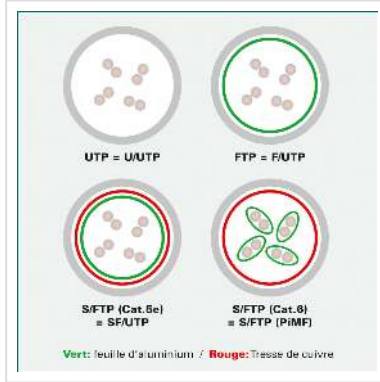

Cordon ROLINE Cat.5e (Classe D) FTP, bleu, 5 m

| | |
|-------------------------------|---------------|
| Numéro d'article | 21.15.0164 |
| Constructeur | ROLINE |
| Référence constructeur | 21.15.0164 |
| EAN (pièce unique) | 7611990134601 |

roline
Designed for Professionals

Cat.5e
Class D

F/UTP

Cordon confectionné avec des connecteurs blindés RJ45 de qualité. Résistant grâce aux connecteurs surmoulés, assignation des connecteurs 1:1 selon la norme EIA / TIA 568. Structure: tresse de 8 fils, blindage total par feuille d'aluminium. Contacts dorés.

Nous conseillons pour la réalisation d'un câblage structuré l'utilisation des éléments suivants: Câble solide FTP cat.5e (Réf. 21.15.0010) de ROLINE, embases cat.5e (Réf. 25.16.8487) de ROLINE, panneau de brassage 19" cat.5e (Réf. 26.11.0329) de ROLINE ainsi que les cordons FTP avec connecteurs RJ45 (Réf. 21.15.0105) de ROLINE. Ce câblage a été testé et certifié conforme à la classe D pour une longueur de 100 m dans nos laboratoires.

Caractéristiques techniques

| | |
|-------------------------|--------------------|
| Constructeur | ROLINE |
| Groupe de produits | Câble Twisted Pair |
| Types de produits | Cordon FTP |
| Couleur | bleu |
| Longueur | 5 m |
| Type de protection | FTP |
| Qualité de transmission | Cat5e / Class D |