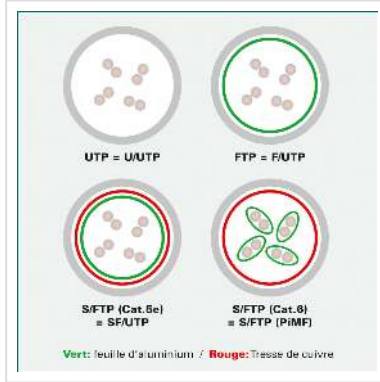

Cordon ROLINE Cat.5e (Classe D) FTP, bleu, 2 m

Numéro d'article	21.15.0144
Constructeur	ROLINE
Référence constructeur	21.15.0144
EAN (pièce unique)	7611990134502

Cordon confectionné avec des connecteurs blindés RJ45 de qualité. Résistant grâce aux connecteurs surmoulés, assignation des connecteurs 1:1 selon la norme EIA / TIA 568. Structure: tresse de 8 fils, blindage total par feuille d'aluminium. Contacts dorés.

Nous conseillons pour la réalisation d'un câblage structuré l'utilisation des éléments suivants: Câble solide FTP cat.5e (Réf. 21.15.0010) de ROLINE, embases cat.5e (Réf. 25.16.8487) de ROLINE, panneau de brassage 19" cat.5e (Réf. 26.11.0329) de ROLINE ainsi que les cordons FTP avec connecteurs RJ45 (Réf. 21.15.0105) de ROLINE. Ce câblage a été testé et certifié conforme à la classe D pour une longueur de 100 m dans nos laboratoires.

Caractéristiques techniques

Constructeur	ROLINE
Groupe de produits	Câble Twisted Pair
Types de produits	Cordon FTP
Couleur	bleu
Longueur	2 m
Type de protection	FTP
Qualité de transmission	Cat5e / Class D

Impédance	100 Ohm
Nombre de fils	8
Diamètre des fils (AWG)	AWG 26
Type de fils	Tresse
Croisé	non
Couleur (douille)	bleu
Câble LSOH	non
Type de connecteur face 1	RJ-45
Genre du connecteur face 1	Mâle
Type de connecteur face 2	RJ-45
Genre du connecteur face 2	Mâle
Connecteur type RJ45	Standard
Poids	67.4 g
Hauteur du colis	20 mm
Largeur du colis	150 mm
Profondeur du colis	200 mm
Poids du paquet	0.05 kg