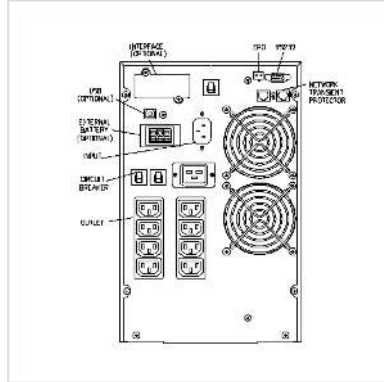

ROLINE ProSecure II 3000

Numéro d'article 19.40.1085
Constructeur ROLINE
Référence constructeur 19.40.1085
EAN (pièce unique) 7611990154821

roline
Designed for Professionals

- Commandé par microprocesseur
- IEC 6240-3 Class 1 (VFI-SS-111)
- Idéal pour les environnements réseaux informatiques
- Ecran LCD
- Port d'interface RS232 avec logiciel Monitoring
- Port USB
- Advanced Battery Management (ABM) - gestionnaire de l'accumulateur augmentant sa fiabilité et sa durée de vie
- Protection LAN / Fax / Modem
- Batteries HOTSWAP (interchangeables pendant le fonctionnement)
- Technologie Bypass
- Comprend: Onduleur, logiciel, mode d'emploi sur CD

Caractéristiques techniques

Constructeur	ROLINE
Groupe de produits	UPS
Types de produits	UPS Online
Couleur	gris
Comprend	UPS, Software, câbles
Classification selon IEC 62040-3	VFI-SS-111
Technologie UPS	Online

Classe de puissance	2000 ... 3000 VA
Puissance (VA/W)	3000 / 2100
Degré d'efficacité	95 %
Autonomie	5 min
Autonomie pleine/demi puissance	5 / 9 min
Dimensions (HxLxP)	365 x 216 x405 mm
Forme de construction	Tour
Tension (entrée)	160-230V
Tension (sortie)	230V
Reglage du voltage de sortie	± 2%
Fréquence	50Hz ± 3%
Type de connexion (entrée)	IEC 320 C14
Sorties	9
Type de connexion (sortie)	8 x IEC 320 C13
Phases entrée / sortie	230V/230V / 50Hz
Protection de surtension	Filtre EMI,- RFI
Nombre max. d'unités d'allongement de durée de vie	2
D'unités d'allongement de durée de vie	2
Slots d'enfichage pour carte adaptateur	1
Slot d'enfichage pour carte adaptateur	1
Interface	RS232, USB
RS-232 Interface	oui
USB 2.0 Interface	oui