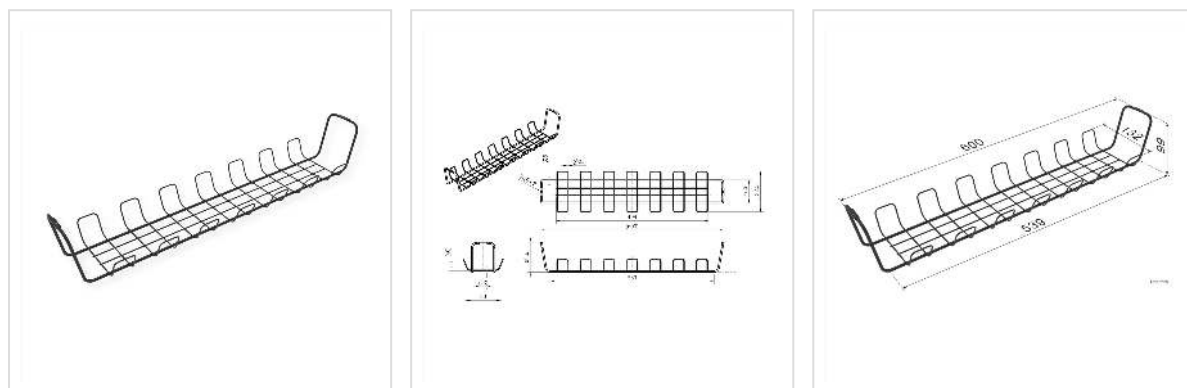

ROLINE Canal de câbles, montage sous le bureau (2 pièces), noir

Numéro d'article	17.03.1305
Constructeur	ROLINE
Référence constructeur	17.03.1305
EAN (pièce unique)	7630049619913

Deux passe-câbles en maille pour une gestion soignée des câbles sous le bureau.

- Très stable
- Mise en place très rapide
- Offre beaucoup de place pour les câbles
- La texture en tresse permet la fixation des câbles par colliers de serrage ou bandes auto-agrippantes
- Couleur: noir
- Comprend: 2 canaux de 600 x 132 x 99 mm

Caractéristiques techniques

Constructeur	ROLINE
Groupe de produits	Meuble informatique
Types de produits	Pont pour câbles
Couleur	noir
Longueur	120 cm
Comprend	2 passe-câbles, 600 x 132 x 99 mm
Hauteur	100 mm
Largeur	130 mm
Profondeur	600 mm

Poids	830.7 g
Hauteur du colis	130 mm
Largeur du colis	150 mm
Profondeur du colis	620 mm
Poids du paquet	1 kg