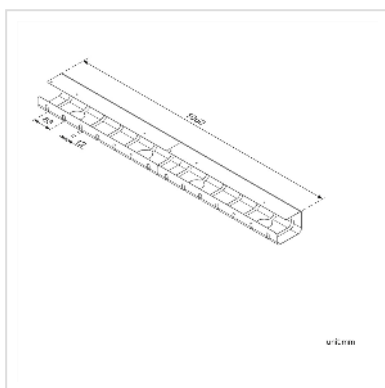

ROLINE Canal de câbles, montage sous table (2 pièces), argent

Numéro d'article	17.03.1302
Constructeur	ROLINE
Référence constructeur	17.03.1302
EAN (pièce unique)	7611990160822

roline
Designed for Professionals

Pour un câblage propre sous les bureaux

- Très stable
- Mise en place très rapide
- Offre beaucoup de place pour les câbles
- Couleur: argent
- Comprend: 2 canaux de 530 x 110 x 80 mm

Caractéristiques techniques

Constructeur	ROLINE
Groupe de produits	Meuble informatique
Types de produits	Pont pour câbles
Couleur	argent
Longueur	106 cm
Comprend	2 tunnels pour câbles, 530 x 110 x 80 mm
Hauteur	80 mm
Largeur	110 mm
Profondeur	1060 mm
Poids	2208.2 g
Hauteur du colis	130 mm

Largeur du colis	100 mm
Profondeur du colis	560 mm
Poids du paquet	2.6 kg