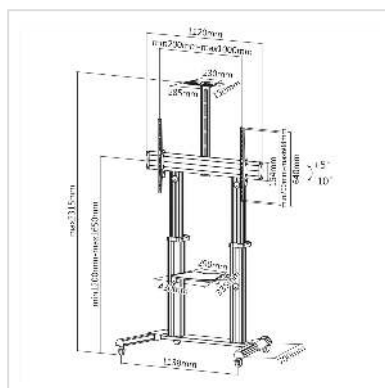

ROLINE Support LCD/TV sur roues, jusqu'à 100kg, argent

Numéro d'article	17.03.1261
Constructeur	ROLINE
Référence constructeur	17.03.1261
EAN (pièce unique)	7611990158751

roline
Designed for Professionals

Le support pour écran LCD sur roues est idéal pour un usage mobile d'écran de grande taille, lors de présentations ou dans les salles de classe.

- Poste pour écran à réglage télescopique en hauteur
- Un support pour webcam est compris dans la livraison
- Hauteur réglable: de 1200 à 1650 mm
- Inclinaison de +5° à -10° pour un angle de vue optimal
- Système de fermeture rapide pour un réglage en hauteur rapide et simple
- Avec étagère
- Gestion des câbles
- Socle très stable avec roulettes
- Compatible VESA jusqu'à 1000x600
- Diagonale: de 60" à 100"
- Charge maximale supportée: 100 kg

Caractéristiques techniques

Constructeur	ROLINE
Groupe de produits	Bras pour écrans LCD
Types de produits	Support sur roues

Couleur	argent
Portance	100 kg
Nombre de points de pivot	2
Possibilité de réglage	Jauge à ressort réglable
Nombre de moniteurs	1
VESA 200 x 200 mm	oui
VESA 400 x 200 mm	oui
VESA 400 x 400 mm	oui
VESA 600 x 200 mm	oui
VESA 600 x 400 mm	oui
Groupe de matériaux	métal
Particularités techniques	Hauteur de 1200 à 1650 mm
Hauteur	2315 mm
Largeur	1138 mm
Profondeur	700 mm
Poids	29173.8 g
Hauteur du colis	260 mm
Largeur du colis	660 mm
Profondeur du colis	1200 mm
Poids du paquet	33.35 kg