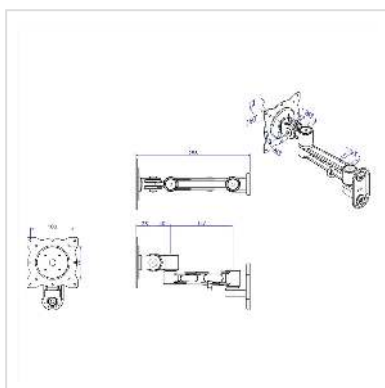

ROLINE Bras LCD inclinable, 4 pivots, montage mural, noir

Numéro d'article	17.03.1197
Constructeur	ROLINE
Référence constructeur	17.03.1197
EAN (pièce unique)	7611990142866

Support mural pour écran et TV, pivotable et inclinable!

- Le support LCD permet un positionnement optimal de votre écran grâce à un point de fixation vertical flexible.
- Pour la mise en place d'écrans à fixation VESA 75 (75x75mm) et VESA 100 (100x100mm)
- Montage mural
- Pivotable à 180° (90° à gauche et à droite)
- Fabrication métallique solide
- Clip pour la fixation des câbles
- Couleur: noir

Caractéristiques techniques:

Charge: 1-10 kg

Pivots: 4

Longueur du bras max.: 256 mm

Inclinable jusqu'à 80°

Caractéristiques techniques

Constructeur ROLINE

Groupe de produits Bras pour écrans LCD

Types de produits Bras pour écran, montage mural

Couleur	noir
Portance	10 kg
Nombre de points de pivot	4
Fixation	montage mural
Longueur maximale du bras	256 mm
Possibilité de réglage	Jauge à ressort réglable
Inclinable	oui
Nombre de moniteurs	1
VESA 75 x 75 mm	oui
VESA 100 x 100 mm	oui
Groupe de matériaux	métal
Poids	1072.4 g
Hauteur du colis	115 mm
Largeur du colis	125 mm
Profondeur du colis	220 mm
Poids du paquet	1.3 kg