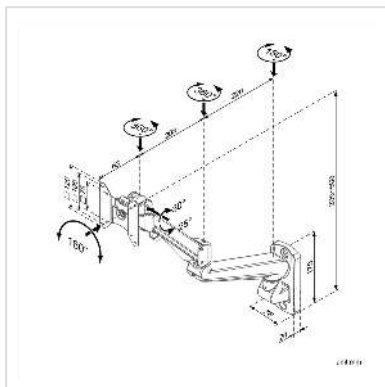

ROLINE Bras pour LCD, montage mural, Gaz, 4 articulations

Numéro d'article	17.03.1178
Constructeur	ROLINE
Référence constructeur	17.03.1178
EAN (pièce unique)	7611990132348

roline
Designed for Professionals

Le bras pneumatique pour écran LCD offre, grâce à son vérin à gaz, la possibilité de régler l'écran dans sa position optimale très facilement. 5 points de rotations permettent de régler un champ de vision optimal pour l'utilisateur.

- Fonction pivot (à 90°, en format paysage ou portrait)
- Montage mural
- Prévu pour écrans avec fixations VESA 75 (75 x 75mm) et VESA 100 (100 x 100mm)
- Supporte un poids de jusqu'à 8 kg

Caractéristiques techniques

Inclinable	oui
Réglable en hauteur	oui
Rotatif	oui
Nombre de moniteurs	1
VESA 75 x 75 mm	oui
VESA 100 x 100 mm	oui
Groupe de matériaux	métal
Particularités techniques	Fonction pivot
Poids	2599.6 g
Hauteur du colis	130 mm
Largeur du colis	330 mm
Profondeur du colis	610 mm
Poids du paquet	3.606 kg