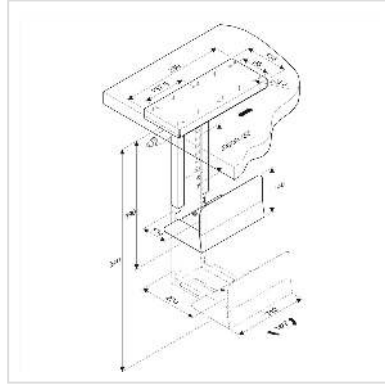

ROLINE Support PC pivotant, argent

Numéro d'article	17.03.1130
Constructeur	ROLINE
Référence constructeur	17.03.1130
EAN (pièce unique)	7611990149834

ROLINE Support PC de peu de place, pour une installation sous le bureau

- Support pour PC permettant un gain de place
- Construction métallique solide
- Fixation sous la table (vis non comprises)
- Hauteur et largeur réglables
- Matériel de grande qualité
- Poignée intégrée
- Compatible avec de nombreux boîtiers

Remarque: La fixation sous le bureau nécessite une épaisseur de celui-ci de 15 mm.

Caractéristiques techniques

Constructeur	ROLINE
Groupe de produits	Meubles bureau
Types de produits	Support pour unités centrales
Couleur	argent

Comprend	1 x support PC de ROLINE avec plaque de montage, vis et guide d'installation
Portance	30 kg
Nombre de points de pivot	pivotant à 90°
Fixation	sous la table, télescopique à 150mm
Longueur maximale du bras	Hauteur: 390-540mm
Groupe de matériaux	métal
Particularités techniques	Largeur: 134-234mm
Hauteur	540 mm
Largeur	339 mm
Profondeur	134 mm
Poids	5998.6 g
Hauteur du colis	190 mm
Largeur du colis	160 mm
Profondeur du colis	350 mm
Poids du paquet	6.599 kg