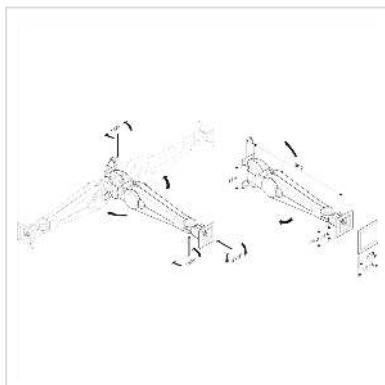

ROLINE Bras pneumatique LCD, montage mural, A

Numéro d'article	17.03.1122
Constructeur	ROLINE
Référence constructeur	17.03.1122
EAN (pièce unique)	7611990149759

Le bras pneumatique pour écran LCD offre, grâce à son vérin hydraulique, la possibilité de régler l'écran dans sa position optimale très facilement. De nombreux points de rotations permettent de régler un champ de vision optimal pour l'utilisateur.

- Le poids du moniteur est réglable
- Pour un montage mural
- Prévu pour écrans avec fixations VESA 75 (75 x 75mm) et VESA 100 (100 x 100mm)

Caractéristiques techniques

Constructeur	ROLINE
Groupe de produits	Bras pour écrans LCD
Types de produits	Bras pour écran, montage mural
Couleur	argent
Portance	8 kg
Nombre de points de pivot	4
Fixation	montage mural
Longueur maximale du bras	440 mm
Possibilité de réglage	Vérin à gaz

Inclinable	oui
Réglable en hauteur	oui
Rotatif	oui
Nombre de moniteurs	1
VESA 75 x 75 mm	oui
VESA 100 x 100 mm	oui
Groupe de matériaux	métal
Particularités techniques	Passe-câbles dans le bras, réglage du poids de l'écran
Poids	3524.6 g
Hauteur du colis	100 mm
Largeur du colis	270 mm
Profondeur du colis	470 mm
Poids du paquet	4.019 kg