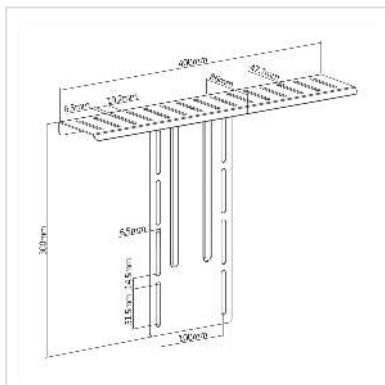

ROLINE Étagère ALL-IN-ONE, compatible VESA

Numéro d'article	17.03.0034
Constructeur	ROLINE
Référence constructeur	17.03.0034
EAN (pièce unique)	7630049623590

roline
Designed for Professionals

Support pratique, à installer à l'arrière de votre écran - pour un poste de travail organisé et rangé !

- L'organisateur d'appareils ultime pour les écrans montés sur bras - parfait pour les réunions en ligne et le live-streaming.
- Caméras, microphones, projecteurs, webcams, peuvent être fixés sur la tablette, ce qui évite d'avoir à acheter plusieurs supports !
- Design peu encombrant : vous gagnez un espace de travail supplémentaire sur votre bureau
- Orientation vers l'avant ou l'arrière : flexibilité accrue lors du montage des appareils
- Plusieurs emplacements de rangement pour caméras, webcams, microphones, éclairage et autres.
- Réglage flexible de la hauteur : permet de satisfaire les différentes préférences des utilisateurs.

Matériau : Acier

Finition de surface : Revêtement en poudre

Couleur : Noir mat

Dimensions : 400 x 86 x 300mm

Compatible VESA : 100 x 100

Capacité de charge (totale) : < 3 kg

Caractéristiques techniques

Constructeur ROLINE

Groupe de produits	accessoires écran/TV
Types de produits	Etagère
Couleur	noir
Portance	3 kg
Nombre de moniteurs	1
VESA 100 x 100 mm	oui
Groupe de matériaux	Acier
Hauteur	300 mm
Largeur	400 mm
Profondeur	86 mm
Poids	962.2 g
Hauteur du colis	30 mm
Largeur du colis	130 mm
Profondeur du colis	420 mm
Poids du paquet	1.2 kg