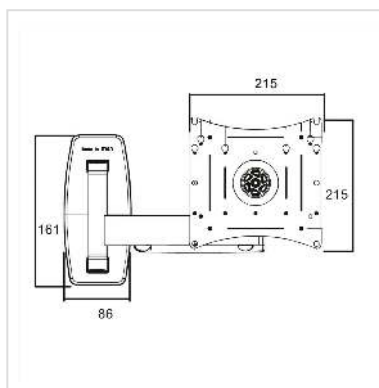

ROLINE Bras LCD pivotant, extra long, 4 pivots, montage mural

Numéro d'article	17.03.0007
Constructeur	ROLINE
Référence constructeur	17.03.0007
EAN (pièce unique)	7611990141302

roline
Designed for Professionals

- Le support LCD permet un positionnement optimal de votre écran grâce à un point de fixation vertical flexible.
- Pour la mise en place d'écrans à fixation VESA 75/100/200x100/180x120/200
- Montage mural
- Fabrication métallique solide
- Couleur: noir

Caractéristiques techniques:

Taille de l'écran:

25 - 100cm (10"- 40")

Charge: jusqu'à 25 kg

Pivots: 4

Longueur du bras max.: 22 cm

Ecartement au mur: 5-28,8 cm

Inclinable jusqu'à 10°

Caractéristiques techniques

Constructeur	ROLINE
Groupe de produits	Bras pour écrans LCD
Types de produits	Bras pour écran, montage mural
Couleur	noir

Portance	25 kg
Nombre de points de pivot	4
Fixation	murale
Possibilité de réglage	Jauge à ressort réglable
Inclinable	oui
Rotatif	oui
Distance au mur	5 cm
Nombre de moniteurs	1
Max. Diagonale de l'écran (cm)	100 cm
Max. Diagonale de l'écran (pouces)	40 pouces
Min. Diagonale de l'écran (cm)	25 cm
Min. Diagonale de l'écran (pouces)	10 pouces
VESA 75 x 75 mm	oui
VESA 100 x 100 mm	oui
VESA 200 x 100 mm	oui
VESA 200 x 200 mm	oui
Groupe de matériaux	métal
Poids	1642.3 g
Hauteur du colis	90 mm
Largeur du colis	260 mm
Profondeur du colis	340 mm
Poids du paquet	1.919 kg