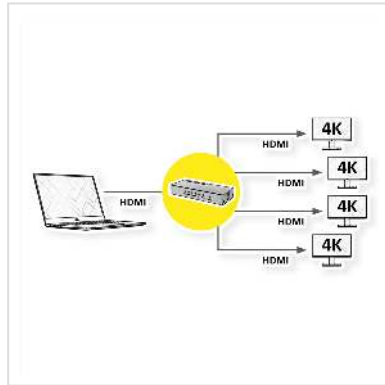

# ROLINE Distributeur HDMI, 4K, 4 ports

<b>Numéro d'article</b>	14.01.3586
<b>Constructeur</b>	ROLINE
<b>Référence constructeur</b>	14.01.3586
<b>EAN (pièce unique)</b>	7611990145928

**roline**  
Designed for Professionals

**2160p**  
UHD-1

**4K**

**3D**  
capable

**Ce distributeur permet de distribuer le signal vidéo d'une source vers 4 appareils à résolution 4K (à 60 Hz)**

- Idéal pour les présentations et pour l'enseignement
- Raccordements: 1 entrée HDMI, 4 sorties HDMI
- Soutient le 480i, 480p, 720i, 720p, 1080i, 1080p, 2160p à 60Hz
- Soutient le 3D
- Installation et utilisation très simples
- Ne nécessite aucun logiciel
- Alimentation: 5VDC, 2A

## Caractéristiques techniques

Constructeur	ROLINE
Groupe de produits	Splitter et Sélecteur
Types de produits	Splitter HDMI vidéo
Couleur	noir
Comprend	Splitter, adaptateur secteur, mode d'emploi
Interface	HDMI

Entrées	1
Sorties	4
Entrées Vidéo	1 x HDMI F
Sortie Vidéo	4x HDMI F
Résolution maximale (nom.)	3840 x 2160 @60Hz
Dimensions (HxLxP)	20 x 123 x 51 mm
Puissance de l'alimentation	5 VDC; 2A
Hauteur	20 mm
Largeur	123 mm
Profondeur	51 mm
Poids	154.7 g
Hauteur du colis	90 mm
Largeur du colis	130 mm
Profondeur du colis	180 mm
Poids du paquet	0.459 kg