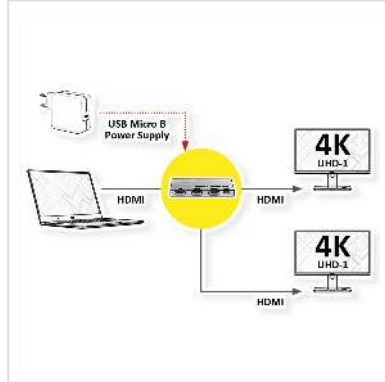

# ROLINE Distributeur HDMI, Ultra Slim, double

**Numéro d'article** 14.01.3556  
**Constructeur** ROLINE  
**Référence constructeur** 14.01.3556  
**EAN (pièce unique)** 7630049621398

**roline**  
Designed for Professionals

**2160p**  
UHD-1

**4K**

**3D**  
capable

**Pour connecter jusqu'à deux appareils compatibles HDMI (écran, projecteur, etc.)**

- Idéal pour les présentations et pour l'enseignement
- La même image est disponible sur 2 écrans HDMI simultanément
- Résolution maximale: 3840 x 2160 @60Hz
- Excellente qualité d'image
- Compatible HDCP 2.2/ 1.4
- Alimentation par câble USB (A - micro B) (inclus)

## Caractéristiques techniques

Constructeur	ROLINE
Groupe de produits	Splitter et Sélecteur
Types de produits	Splitter HDMI vidéo
Couleur	noir
Comprend	Splitter, câble USB (A - micro B)
Interface	HDMI
Entrées	1
Sorties	2

Entrées Vidéo	1 x HDMI F
Sortie Vidéo	2 x HDMI F
Résolution maximale	3840 x 2160 @60Hz (4K, UHD-1)
Hauteur	9 mm
Largeur	83 mm
Profondeur	40 mm
Poids	57.3 g
Hauteur du colis	10 mm
Largeur du colis	40 mm
Profondeur du colis	90 mm
Poids du paquet	0.1 kg