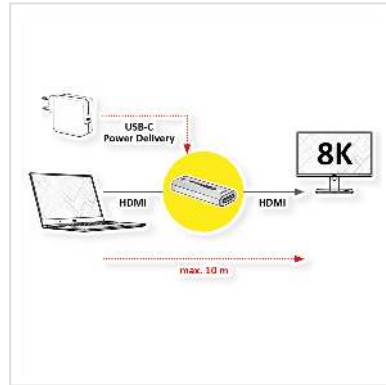

ROLINE Repeater HDMI, 8K60, 10m

Numéro d'article	14.01.3476
Constructeur	ROLINE
Référence constructeur	14.01.3476
EAN (pièce unique)	7630049628878

roline
Designed for Professionals

4320p
UHD-2

8K

Prolongateur HDMI pour créer une connexion point à point afin de réduire les coûts des applications nécessitant un seul périphérique d'entrée et de sortie HDMI sur de longues distances - avec une résolution jusqu'à 7680x4320 @60Hz !

- Idéal pour les applications d'affichage dans les salles de conférence, les salles de classe, les salles de formation, etc.
- Prolongez le signal HDMI jusqu'à 10/20 mètres
- Prise en charge des résolutions HDMI jusqu'à 7680x4320 @60Hz (Ultra HD 8K; compatible Full HD 4K)
- Conforme à HDCP 2.2 et DPCP
- Supporte 8K @60Hz (longueur max. : 5m in, 5m out); 4K 60Hz (longueur max. : 15m in, 5m out)
- Compatible avec les formats Audio DTS-HD / Dolby trueHD / DTS / Dolby AC3 / DSD
- Compatible HDTV
- Plug & Play
- Alimentation (5V2A) via USB PD avec câble de type C (NON fourni)

Caractéristiques techniques

Constructeur	ROLINE
Groupe de produits	Splitter et Sélecteur

Types de produits	Prolongateur HDMI
Couleur	gris
Comprend	Repeater HDMI, Guide d'installation rapide
Interface	HDMI
Distance maximale	10 m
Entrées Vidéo	DP
Sortie Vidéo	DP
Résolution maximale	7680 x 4320 @60Hz (8K, UHD-2)
Température de fonctionnement min.	-15 °C
Température de fonctionnement max.	45 °C
Hauteur	10 mm
Largeur	23 mm
Profondeur	60 mm
Poids	17 g
Hauteur du colis	20 mm
Largeur du colis	20 mm
Profondeur du colis	70 mm
Poids du paquet	0.02 kg