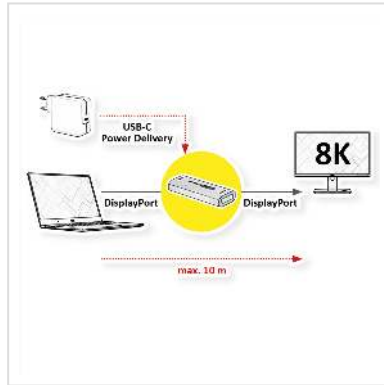

# ROLINE Repeater DisplayPort, 8K60, 10m

<b>Numéro d'article</b>	14.01.3475
<b>Constructeur</b>	ROLINE
<b>Référence constructeur</b>	14.01.3475
<b>EAN (pièce unique)</b>	7630049628861

**roline**  
Designed for Professionals

4320p

8K

**Prolongateur DisplayPort pour créer une connexion point à point afin de réduire les coûts des applications nécessitant un seul périphérique d'entrée et de sortie DisplayPort sur de longues distances - avec une résolution jusqu'à 7680x4320 @60Hz !**

- Idéal pour les applications d'affichage dans les salles de conférence, les salles de classe, les salles de formation, etc.
- Prolongez le signal DisplayPort jusqu'à 10 mètres
- Prise en charge des résolutions DisplayPort jusqu'à 8K @60Hz
- Conforme à la spécification DisplayPort v1.4, compatible avec DisplayPort v1.2
- Conforme à HDCP 2.2 et DPCP
- Supporte 8K 60Hz (longueur max. : 5m in, 5m out); 4K 60Hz (longueur max. : 10m in, 10m out)
- Compatible HDTV
- Plug & Play
- Alimentation (5V2A) via USB PD avec câble de type C (NON fourni)

## Caractéristiques techniques

Constructeur	ROLINE
Groupe de produits	Splitter et Sélecteur

Types de produits	Prolongation DisplayPort
Couleur	gris
Comprend	Repeater DisplayPort, Guide d'installation rapide
Interface	DP
Distance maximale	10 m
Entrées Vidéo	DP
Sortie Vidéo	DP
Résolution maximale	7680 x 4320 @60Hz (8K, UHD-2)
Température de fonctionnement min.	-15 °C
Température de fonctionnement max.	45 °C
Hauteur	10 mm
Largeur	23 mm
Profondeur	60 mm
Poids	17 g
Hauteur du colis	20 mm
Largeur du colis	20 mm
Profondeur du colis	70 mm
Poids du paquet	0.02 kg