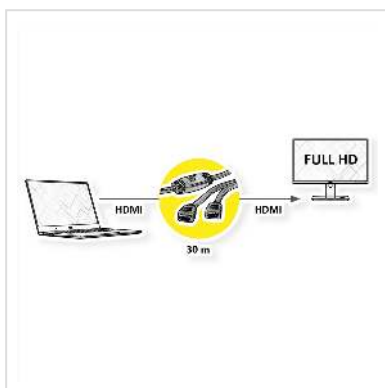

ROLINE Câble HDMI High Speed, M - M, avec Repeater, 30 m

Numéro d'article	14.01.3465
Constructeur	ROLINE
Référence constructeur	14.01.3465
EAN (pièce unique)	7611990186471

roline
Designed for Professionals

2K

1080p
FULL HD

3D
capable

Câble de connexion HDMI de haute qualité avec prises HDMI 19 pour la transmission de signaux HDTV numériques avec Full HD 3D et Deep Color jusqu'à 1080p. Ce câble permet de positionner l'écran à 30 mètres de la source HDMI.

- Solution Hardware, pas de logiciel
- Repeater de signal intégré avec IN / OUT
- Repeater sans alimentation externe
- Dimension du Repeater: 15 x 23 x 75 mm
- Répéteur de forme mince, adapté aux goulottes de câbles

Caractéristiques techniques

Constructeur	ROLINE
Groupe de produits	Câble
Types de produits	Câble HDMI High Speed
Couleur	noir
Longueur	30 m
Comprend	Câble avec Repeater intégré

Qualité de transmission	HDMI High Speed
Résolution maximale	1920 x 1080 / 1920 x 1200 @60Hz (2K, Full HD)
Type de connecteur face 1	HDMI Type A
Genre du connecteur face 1	Mâle
Type de connecteur face 2	HDMI Type A
Genre du connecteur face 2	Mâle
Domaine d'emploi	externe
Blindage du câble	blindé
Particularités techniques	Repeater intégré
Hauteur	15 mm
Largeur	23 mm
Profondeur	75 mm
Poids	2068.6 g
Hauteur du colis	130 mm
Largeur du colis	230 mm
Profondeur du colis	240 mm
Poids du paquet	2.106 kg