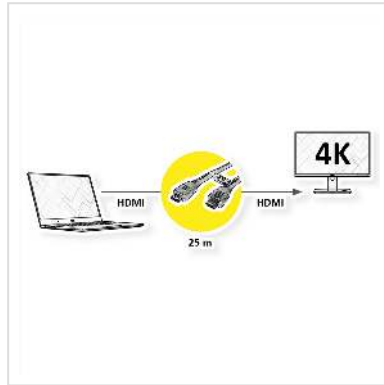

ROLINE Câble HDMI High Speed + Ethernet, avec Repeater, 25 m

Numéro d'article	14.01.3458
Constructeur	ROLINE
Référence constructeur	14.01.3458
EAN (pièce unique)	7630049618114

2160p

4K

3D
capable

Câble de connexion HDMI de haute qualité avec connecteurs HDMI 19 pour une transmission optimale des signaux numériques HDTV à des débits de données allant jusqu'à 340 MHz. Pour la transmission de films avec la technologie du cinéma numérique, permet une résolution 4K jusqu'à 3840x2160 @ 30Hz. L'écran peut ainsi être disposé à 25 mètres de la source HDMI.

- Distance entre le PC et l'écran de 25 mètres
- Solution Hardware, pas de logiciel
- Répéteur de signal intégré
- Répéteur sans alimentation externe
- La forme du Répéteur permet le passage dans les canaux de câbles

Caractéristiques techniques

Constructeur	ROLINE
Groupe de produits	Câble
Types de produits	Câble HDMI High Speed avec Ethernet
Couleur	noir
Longueur	25 m

Comprend	Câble avec repeater intégré
Qualité de transmission	HDMI High Speed with Ethernet
Résolution maximale	3840 x 2160 @30Hz (4K, Full HD)
Type de connecteur face 1	HDMI Type A
Genre du connecteur face 1	Mâle
Type de connecteur face 2	HDMI Type A
Genre du connecteur face 2	Mâle
Domaine d'emploi	externe
Blindage du câble	blindé
Particularités techniques	Repeater intégré
Poids	1970.4 g
Hauteur du colis	80 mm
Largeur du colis	310 mm
Profondeur du colis	310 mm
Poids du paquet	0.5 kg